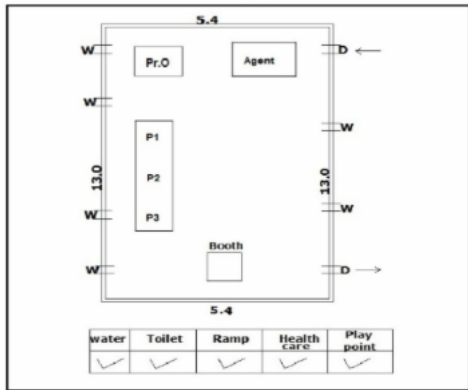

Google Map View

Polling Station Building Front View

Polling Station Front View

Cad View

Key MAP View

1 பெயர் : அர்ச்சுனன் தந்தையின் பெயர்: முருகன் வீட்டு எண் : 00 வயது : 32 பாலினம் : ஆண் Photo is available	NLT1383595	2 பெயர் : மோனிஷா கணவர் பெயர்: சங்கர் வீட்டு எண் : 0 வயது : 27 பாலினம் : பெண் Photo is available	NLT1419282	3 பெயர் : சத்திஸ்குமார் தந்தையின் பெயர்: தேவராஜ் வீட்டு எண் : 0 வயது : 26 பாலினம் : ஆண் Photo is available	NLT1419332
4 பெயர் : ராமன் தந்தையின் பெயர்: சந்திரன் வீட்டு எண் : 000 வயது : 22 பாலினம் : ஆண் Photo is available	NLT2583326	5 பெயர் : லட்சுமணன் ச தந்தையின் பெயர்: சந்திரன் வீட்டு எண் : 000 வயது : 22 பாலினம் : ஆண் Photo is available	NLT2583334	6 பெயர் : கௌதம் க தந்தையின் பெயர்: கமலநாதன் வீட்டு எண் : 0 வயது : 21 பாலினம் : ஆண் Photo is available	NLT2365328
7 பெயர் : சக்திவேல் தந்தையின் பெயர்: கிருஷ்ணன் வீட்டு எண் : 000 வயது : 20 பாலினம் : ஆண் Photo is available	NLT2579811	8 பெயர் : தங்கவேணி - கணவர் பெயர்: முனிராஜ் - வீட்டு எண் : 1 வயது : 54 பாலினம் : பெண் Photo is available	NLT1105204	9 பெயர் : சாந்தி - கணவர் பெயர்: முனிராஜ் - வீட்டு எண் : 1 வயது : 45 பாலினம் : பெண் Photo is available	NLT1105212
10 பெயர் : வீணா - கணவர் பெயர்: பிரகாஷ் - வீட்டு எண் : 1 வயது : 42 பாலினம் : பெண் Photo is available	NLT1312636	11 பெயர் : அருண் குமார் - தந்தையின் பெயர்: மாதையன் - வீட்டு எண் : 1 வயது : 39 பாலினம் : ஆண் Photo is available	NLT0986984	12 பெயர் : சிரஞ்சீவி - தாயின் பெயர்: ராதா - வீட்டு எண் : 1 வயது : 38 பாலினம் : ஆண் Photo is available	NLT0783498
13 பெயர் : ராதிகா - கணவர் பெயர்: சரவணன் - வீட்டு எண் : 1 வயது : 37 பாலினம் : பெண் Photo is available	NLT0905943	14 பெயர் : வெங்கடம்மாள் - கணவர் பெயர்: கோவிந்தராஜ் - வீட்டு எண் : 1 வயது : 35 பாலினம் : பெண் Photo is available	NLT1105188	15 பெயர் : சுதாகர் - தந்தையின் பெயர்: சுப்பிரமணி - வீட்டு எண் : 1 வயது : 29 பாலினம் : ஆண் Photo is available	NLT1105410
16 பெயர் : தீபக்குமார் - தந்தையின் பெயர்: தேவராஜ் - வீட்டு எண் : 1 வயது : 28 பாலினம் : ஆண் Photo is available	NLT1175421	17 பெயர் : விக்கேஷ்வரி கணவர் பெயர்: லோகநாதன் வீட்டு எண் : 1 வயது : 25 பாலினம் : பெண் Photo is available	NLT1420132	18 பெயர் : பாரதி தந்தையின் பெயர்: ராமமூர்த்தி வீட்டு எண் : 1 வயது : 23 பாலினம் : பெண் Photo is available	NLT2271823
19 பெயர் : செளமியா தந்தையின் பெயர்: தர்மராஜ் வீட்டு எண் : 01 வயது : 23 பாலினம் : பெண் Photo is available	NLT2322683	20 பெயர் : நித்யா தந்தையின் பெயர்: மூர்த்தி வீட்டு எண் : 001 வயது : 20 பாலினம் : பெண் Photo is available	NLT2509826	21 பெயர் : சிவசங்கரி மா தந்தையின் பெயர்: மாதவன் வீட்டு எண் : 001 வயது : 19 பாலினம் : பெண் Photo is available	NLT2605897
22 பெயர் : தினேஷ் ராமச்சந்திரன் தந்தையின் பெயர்: ராமச்சந்திரன் வீட்டு எண் : 001 வயது : 19 பாலினம் : ஆண் Photo is available	NLT2606614	23 பெயர் : சூரியா - கணவர் பெயர்: விட்டல் - வீட்டு எண் : 1-34 வயது : 28 பாலினம் : பெண் Photo is available	NLT1175306	24 பெயர் : நாகரத்தினம் - தந்தையின் பெயர்: சின்னசாமி - வீட்டு எண் : 1-663 வயது : 66 பாலினம் : ஆண் Photo is available	KMC2847655
25 பெயர் : பார்வதி - கணவர் பெயர்: மாதையன் - வீட்டு எண் : 2 வயது : 44 பாலினம் : பெண் Photo is available	NLT1312719	26 பெயர் : பிரதீப் - தந்தையின் பெயர்: மகேந்திரன் - வீட்டு எண் : 2 வயது : 35 பாலினம் : ஆண் Photo is available	NLT0783662	27 பெயர் : மோனிஷா கணவர் பெயர்: வரதராஜ் வீட்டு எண் : 2 வயது : 25 பாலினம் : பெண் Photo is available	NLT2200491
28 பெயர் : சிரிமஞ்சுநாத்.வ தந்தையின் பெயர்: வரதராஜ் வீட்டு எண் : இரண்டு வயது : 19 பாலினம் : ஆண் Photo is available	NLT2555985	29 பெயர் : பிரியதர்ஷினி - தந்தையின் பெயர்: கோபி - வீட்டு எண் : 2-141 வயது : 28 பாலினம் : பெண் Photo is available	NLT1175496	30 பெயர் : சதிஸ் - தந்தையின் பெயர்: மகேந்திரன் - வீட்டு எண் : 2-203 வயது : 32 பாலினம் : ஆண் Photo is available	NLT0783738