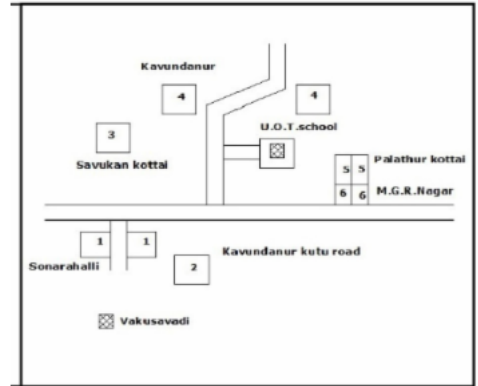

Google Map View

Polling Station Building Front View

Polling Station Front View

Cad View

Key MAP View

சட்டமன்றத் தொகுதியின் எண் மற்றும் பெயர் : 51-ஊத்தங்கரை

பிரிவு எண் மற்றும் பெயர் 1-சோனார அள்ளி(வ.கி)கவுண்டலூர் (ஊ), சாணிப்பட்டி காலனி வார்டு 1