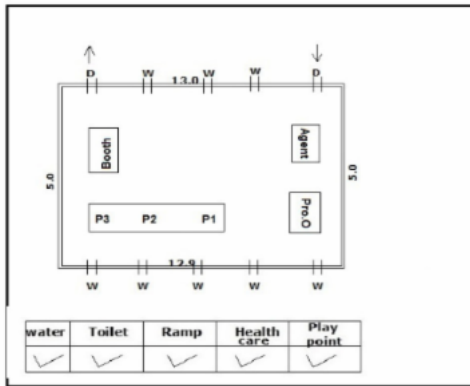

Google Map View

Polling Station Building Front View

Polling Station Front View

Cad View

Key MAP View

சட்டமன்றத் தொகுதியின் எண் மற்றும் பெயர் : 51-ஊத்தங்கரை

பிரிவு எண் மற்றும் பெயர் 1-சோனார அள்ளி(வ.கி)கவுண்டலூர் (ஊ), சாணிப்பட்டி காலனி வார்டு 1