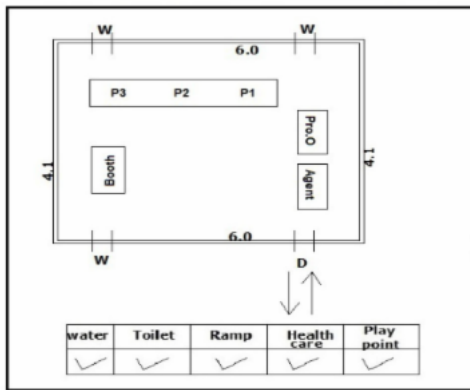

Google Map View

Polling Station Building Front View

Polling Station Front View

Cad View

Key MAP View

சட்டமன்றத் தொகுதியின் எண் மற்றும் பெயர் : 51-ஊத்தங்கரை  
பிரிவு எண் மற்றும் பெயர் 1-சோனார அள்ளி(வ.கி)கவுண்டலூர் (ஊ), கோடிப்பதி வார்டு 4