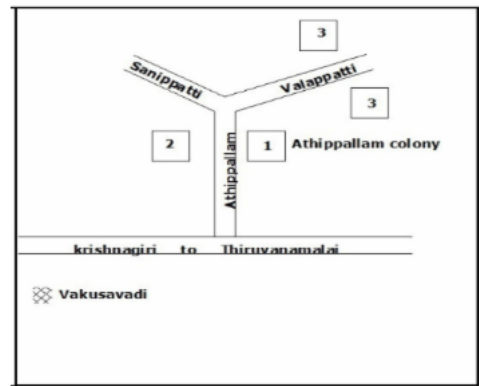

Google Map View

Polling Station Building Front View

Polling Station Front View

Cad View

Key MAP View

சட்டமன்றத் தொகுதியின் எண் மற்றும் பெயர் : 51-ஊத்தங்கரை  
பிரிவு எண் மற்றும் பெயர் 1-சோனார அள்ளி(வ.கி)கவுண்டலூர் (ஊ), கோடிப்பதி வார்டு 4