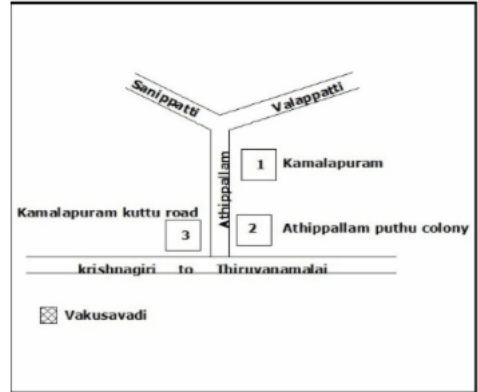

Cad View

Key MAP View