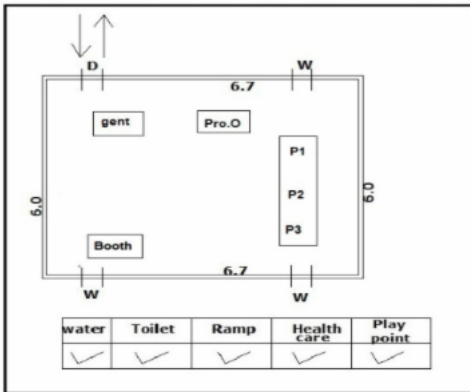

Cad View

Key MAP View