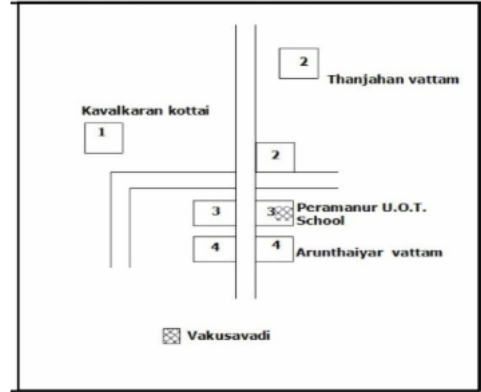

Google Map View

Polling Station Building Front View

Polling Station Front View

Cad View

Key MAP View

சட்டமன்றத் தொகுதியின் எண் மற்றும் பெயர் : 51-ஊத்தங்கரை
பிரிவு எண் மற்றும் பெயர் 1-சோனார அள்ளி(வ.கி)கவுண்டூர் (ஊ), கமலாபுரம் வார்டு 2