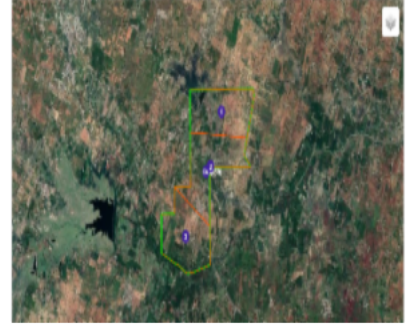

3. வாக்குச் சாவடியின் விவரங்கள்

வாக்குச் சாவடியின் எண் மற்றும் பெயர் : 45 - ஊராட்சி ஒன்றிய துவக்கப்பள்ளி கமலாபுரம், 635203, வடக்கு பார்த்த புதிய தாரசு கட்டிடம் மேற்கு பகுதி வாக்குச் சாவடியின் முகவரி : ஊராட்சி ஒன்றிய துவக்கப்பள்ளி கமலாபுரம்,, 635 203	வாக்குச் சாவடியின் வகைப்பாடு (ஆண்/பெண்/பொது)	பொது
	துணை வாக்குச் சாவடிகளின் எண்ணிக்கை :	0

Google Map View

Polling Station Building Front View

Polling Station Front View

Cad View

Key MAP View

சட்டமன்றத் தொகுதியின் எண் மற்றும் பெயர் : 51-ஊத்தங்கரை
பிரிவு எண் மற்றும் பெயர் 1-சோனார அள்ளி(வ.கி)கவுண்டூர் (ஊ), கமலாபுரம் வார்டு 2