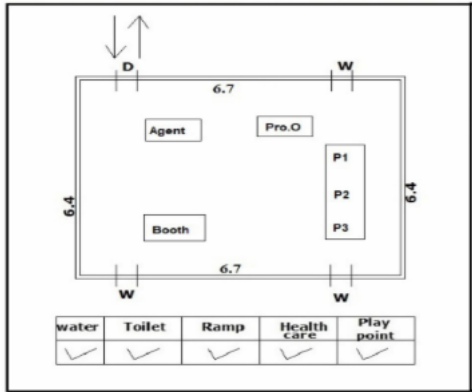

Google Map View

Polling Station Building Front View

Polling Station Front View

Cad View

Key MAP View

சட்டமன்றத் தொகுதியின் எண் மற்றும் பெயர் : 51-ஊத்தங்கரை
பிரிவு எண் மற்றும் பெயர் 1-சோனார அள்ளி(வ.கி)கவுண்டூர் (ஊ), கமலாபுரம் வார்டு 2