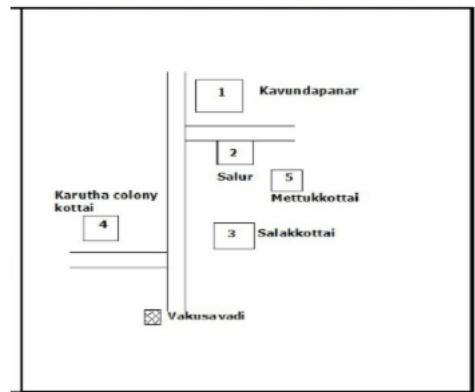

கையொப்பம்

Nazri Naksha

Google Map View

Polling Station Building Front View

Polling Station Front View

Cad View

Key MAP View

சட்டமன்றத் தொகுதியின் எண் மற்றும் பெயர் : 51-ஊத்தங்கரை
பிரிவு எண் மற்றும் பெயர் 1-ரங்கம்பட்டி (வ.கி) மற்றும் வாலிப்பட்டி (ஊ), பெரமனூர் வார்டு 2