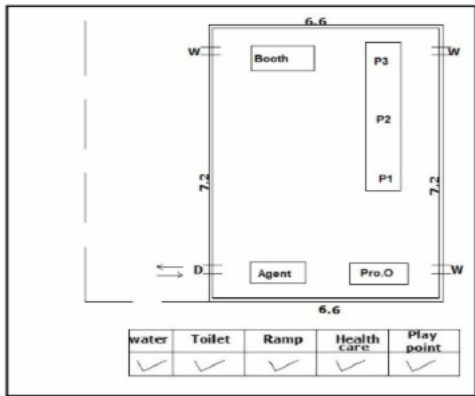

கையொப்பம்

Nazri Naksha

Google Map View

Polling Station Building Front View

Polling Station Front View

Cad View

Key MAP View

சட்டமன்றத் தொகுதியின் எண் மற்றும் பெயர் : 51-ஊத்தங்கரை
பிரிவு எண் மற்றும் பெயர் 1-ரங்கம்பட்டி (வ.கி) மற்றும் வாலிப்பட்டி (ஊ), பெரமனூர் வார்டு 2