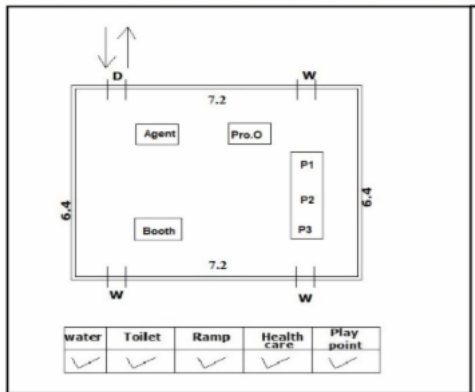

Google Map View

Polling Station Building Front View

Polling Station Front View

Cad View

Key MAP View

சட்டமன்றத் தொகுதியின் எண் மற்றும் பெயர் : 51-ஊத்தங்கரை
பிரிவு எண் மற்றும் பெயர் 1-ரங்கம்பட்டி (வ.கி) மற்றும் வாலிப்பட்டி (ஊ), கருப்பேரி வார்டு 2