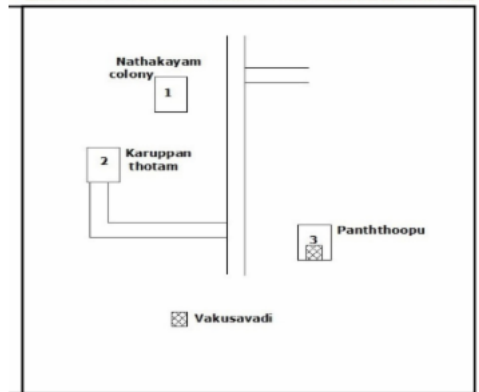

Google Map View

Polling Station Building Front View

Polling Station Front View

Cad View

Key MAP View

சட்டமன்றத் தொகுதியின் எண் மற்றும் பெயர் : 51-ஊத்தங்கரை
பிரிவு எண் மற்றும் பெயர் 1-ரங்கம்பட்டி (வ.கி) மற்றும் வாலிப்பட்டி (ஊ), கருப்பேரி வார்டு 2