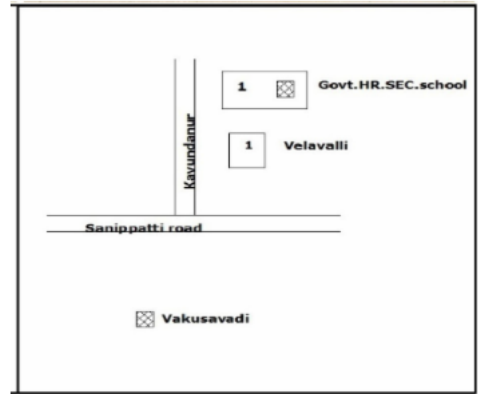

Key MAP View