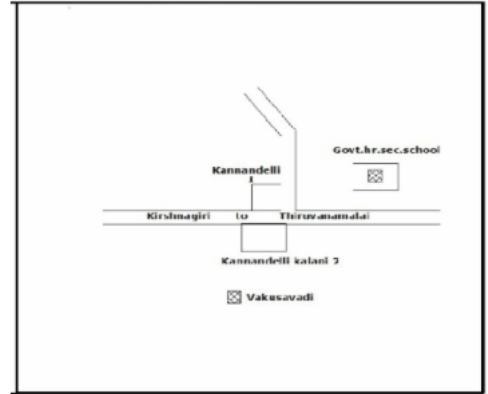

Google Map View

Polling Station Building Front View

Polling Station Front View

Cad View

Key MAP View

1 பெயர் : வடக்கம்மாள் இதரர் பெயர்: செந்தாமரை வீட்டு எண் : 0 வயது : 72 பாலினம் : பெண் Photo is available NLT2171825	2 பெயர் : ராஜா இதரர் பெயர்: பொன்மணி வீட்டு எண் : 00 வயது : 50 பாலினம் : ஆண் Photo is available NLT2331494	3 பெயர் : பொன்மணி தாயின் பெயர்: கண்ணம்மாள் வீட்டு எண் : 00 வயது : 46 பாலினம் : பெண் Photo is available NLT2171791
4 பெயர் : ஜெயபுரீ கணவர் பெயர்: மகேந்திரன் வீட்டு எண் : 00 வயது : 36 பாலினம் : பெண் Photo is available NLT2171767	5 பெயர் : தமிழரசி கணவர் பெயர்: அற்புதராஜ் வீட்டு எண் : 00 வயது : 33 பாலினம் : பெண் Photo is available NLT1383058	6 பெயர் : தீபா கணவர் பெயர்: பொன்மணி வீட்டு எண் : 00 வயது : 30 பாலினம் : பெண் Photo is available NLT2331502
7 பெயர் : சதீஷ் தந்தையின் பெயர்: சக்கரை வீட்டு எண் : 0 வயது : 27 பாலினம் : ஆண் Photo is available NLT2171239	8 பெயர் : கிஷோரேவேலநகிஷோர் வேலன் தந்தையின் பெயர்: மாதவன் வீட்டு எண் : 00 வயது : 24 பாலினம் : ஆண் Photo is available NLT2220937	9 பெயர் : தருண் குமார் தந்தையின் பெயர்: வெங்கடேசன் வீட்டு எண் : 00 வயது : 24 பாலினம் : ஆண் Photo is available NLT2197549
10 பெயர் : தனுஷ் குமார் இதரர் பெயர்: கவிதா வீட்டு எண் : 00 வயது : 22 பாலினம் : ஆண் Photo is available NLT2363737	11 பெயர் : ஹரீஷ்ராகவேந்திரா மா தந்தையின் பெயர்: மாதேஷ் வீட்டு எண் : 000 வயது : 20 பாலினம் : ஆண் Photo is available NLT2516656	12 பெயர் : பிரபாகரன் புஜோ தந்தையின் பெயர்: புகழேந்தி வீட்டு எண் : 00 வயது : 20 பாலினம் : ஆண் Photo is available NLT2515617
13 பெயர் : சுசுமாரன் - தந்தையின் பெயர்: பத்ரயன் - வீட்டு எண் : 1 வயது : 54 பாலினம் : ஆண் Photo is available NLT0689778	14 பெயர் : முருகேசன் - தந்தையின் பெயர்: மாரியப்பன் - வீட்டு எண் : 1 வயது : 51 பாலினம் : ஆண் Photo is available NLT0502641	15 பெயர் : முனியம்மாள் - கணவர் பெயர்: சுப்பிரமணி - வீட்டு எண் : 1 வயது : 48 பாலினம் : பெண் Photo is available NLT0987412
16 பெயர் : அனுராதா - கணவர் பெயர்: முருகேசன் - வீட்டு எண் : 1 வயது : 46 பாலினம் : பெண் Photo is available NLT0632174	17 பெயர் : அழகேசன் - தந்தையின் பெயர்: மாரியப்பன் - வீட்டு எண் : 1 வயது : 46 பாலினம் : ஆண் Photo is available NLT0502658	18 பெயர் : சிவன் - தந்தையின் பெயர்: வெங்கடஜலபதி - வீட்டு எண் : 1 வயது : 46 பாலினம் : ஆண் Photo is available NLT1105717
19 பெயர் : சிவகுமார் - தந்தையின் பெயர்: கண்ணையன் - வீட்டு எண் : 1 வயது : 46 பாலினம் : ஆண் Photo is available NLT1081256	20 பெயர் : கவிதா - கணவர் பெயர்: சுசுமாரன் - வீட்டு எண் : 1 வயது : 46 பாலினம் : பெண் Photo is available NLT0689760	21 பெயர் : அம்சா - கணவர் பெயர்: கோவிந்தராஜ் - வீட்டு எண் : 1 வயது : 42 பாலினம் : பெண் Photo is available KMC3144011
22 பெயர் : பனிமொழி - கணவர் பெயர்: திராவிடஜீவன் - வீட்டு எண் : 1 வயது : 41 பாலினம் : பெண் Photo is available NLT0638858	23 பெயர் : அஸ்வினி - கணவர் பெயர்: சின்னராஜ் - வீட்டு எண் : 1 வயது : 41 பாலினம் : பெண் Photo is available KMC1751486	24 பெயர் : நேத்ரா வதி - தந்தையின் பெயர்: அழகேசன் - வீட்டு எண் : 1 வயது : 41 பாலினம் : ஆண் Photo is available NLT0502716
25 பெயர் : சீனிவாசன் - தந்தையின் பெயர்: கோவிந்தராஜி - வீட்டு எண் : 1 வயது : 40 பாலினம் : ஆண் Photo is available KMC3144078	26 பெயர் : பாக்கியராஜ் - தந்தையின் பெயர்: ராமன் - வீட்டு எண் : 1 வயது : 40 பாலினம் : ஆண் Photo is available KMC3144086	27 பெயர் : ராதா - கணவர் பெயர்: சிவகுமார் - வீட்டு எண் : 1 வயது : 40 பாலினம் : பெண் Photo is available NLT1105709
28 பெயர் : முகமதுஅனீப் தந்தையின் பெயர்: உஸ்மான் ஷேக் வீட்டு எண் : 01 வயது : 40 பாலினம் : ஆண் Photo is available NLT2410702	29 பெயர் : கோவிந்தராஜ் - தந்தையின் பெயர்: சுப்பிரமணி - வீட்டு எண் : 1 வயது : 39 பாலினம் : ஆண் Photo is available KMC3144003	30 பெயர் : கார்த்திக் - தாயின் பெயர்: லட்சுமி - வீட்டு எண் : 1 வயது : 38 பாலினம் : ஆண் Photo is available NLT0784280