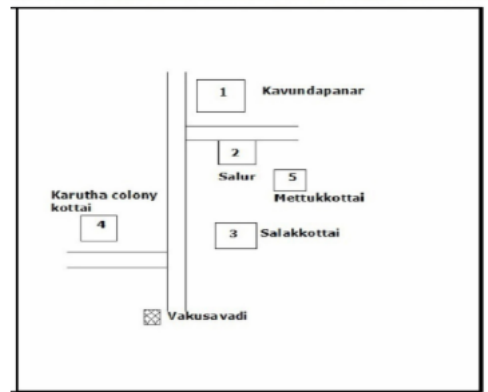

Cad View

Key MAP View