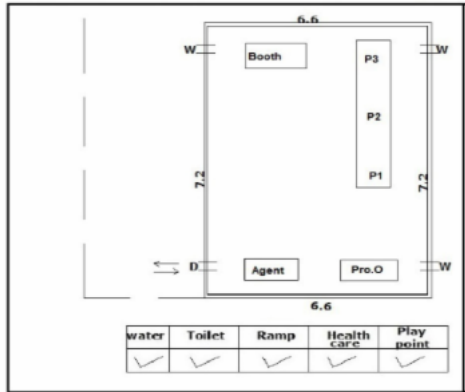

Cad View

Key MAP View