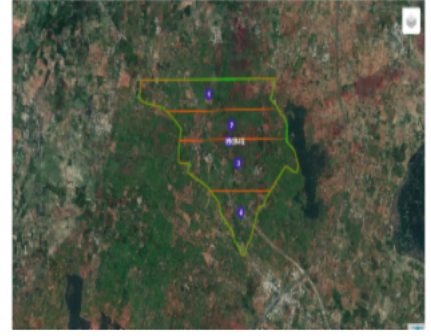

Google Map View