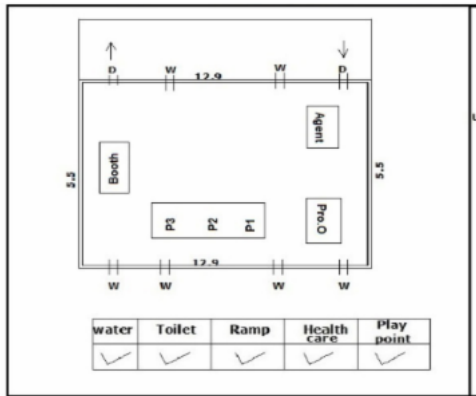

Google Map View

Polling Station Building Front View

Polling Station Front View

Cad View

Key MAP View

1 பெயர் : முனிராசு - தந்தையின் பெயர்: கெவிடுசென்றாயன் - வீட்டு எண் : 1 வயது : 59 பாலினம் : ஆண்	KMC3152162 Photo is available	2 பெயர் : மலர்கொடி - கணவர் பெயர்: முனிராசு - வீட்டு எண் : 1 வயது : 56 பாலினம் : பெண்	KMC3152170 Photo is available	3 பெயர் : வேடியப்பன் - தந்தையின் பெயர்: ராஜேந்திரன் - வீட்டு எண் : 1 வயது : 46 பாலினம் : ஆண்	KMC3152154 Photo is available
4 பெயர் : நரசிம்மன் தந்தையின் பெயர்: சின்னப்பன் வீட்டு எண் : 1 வயது : 27 பாலினம் : ஆண்	NLT1446681 Photo is available	5 பெயர் : கோபிநாத் தந்தையின் பெயர்: கோவிந்தராஜ் வீட்டு எண் : 1 வயது : 25 பாலினம் : ஆண்	NLT1427392 Photo is available	6 பெயர் : பிரபாவதி தந்தையின் பெயர்: திம்மராயாந் வீட்டு எண் : 1 வயது : 25 பாலினம் : பெண்	NLT2269397 Photo is available
7 பெயர் : சின்னு - கணவர் பெயர்: வேடியப்பன் - வீட்டு எண் : 1-NA வயது : 42 பாலினம் : பெண்	NLT0914440 Photo is available	8 பெயர் : சண்முகப்ரியா தந்தையின் பெயர்: சங்கரன் வீட்டு எண் : 2/13 வயது : 22 பாலினம் : பெண்	NLT2362077 Photo is available	9 பெயர் : மதன் தந்தையின் பெயர்: இராதாகிருஷ்ணன் - வீட்டு எண் : 2-15 வயது : 33 பாலினம் : ஆண்	NLT0698084 Photo is available
10 பெயர் : ஞானதிவேதா தந்தையின் பெயர்: ஸ்ரீநிவாசன் ஸ்ரீநிவாசன் வீட்டு எண் : 2/52 வயது : 28 பாலினம் : பெண்	NLT1334564 Photo is available	11 பெயர் : சிலம்பரசன் - தாயின் பெயர்: மங்கம்மாள் - வீட்டு எண் : 2-86 வயது : 37 பாலினம் : ஆண்	NLT1004290 Photo is available	12 பெயர் : கவிர்தன் காளிதாஸ் த தந்தையின் பெயர்: தட்சிணாமூர்த்தி வீட்டு எண் : 2 வயது : 27 பாலினம் : ஆண்	NLT1364959 Photo is available
13 பெயர் : பூங்கொடி கணவர் பெயர்: ராஜேந்திரன் வீட்டு எண் : 3/53 ள் வயது : 50 பாலினம் : பெண்	NLT2334464 Photo is available	14 பெயர் : அனுஷா தந்தையின் பெயர்: வெங்கடேசன் வெங்கடேசன் வீட்டு எண் : 4 வயது : 26 பாலினம் : பெண்	NLT1446541 Photo is available	15 பெயர் : முருகேசன் - தந்தையின் பெயர்: கந்தசாமி - வீட்டு எண் : 4-3 வயது : 61 பாலினம் : ஆண்	KMC1852367 Photo is available
16 பெயர் : சக்தி - கணவர் பெயர்: முருகேசன் - வீட்டு எண் : 4-3 வயது : 54 பாலினம் : பெண்	KMC1852359 Photo is available	17 பெயர் : ஷாலின் - தந்தையின் பெயர்: முருகேசன் - வீட்டு எண் : 4-3 வயது : 34 பாலினம் : ஆண்	NLT0634899 Photo is available	18 பெயர் : சூபாசினி - தந்தையின் பெயர்: முருகேசன் - வீட்டு எண் : 4-3 வயது : 32 பாலினம் : பெண்	NLT0801159 Photo is available
19 பெயர் : வெங்கடேசன் - தந்தையின் பெயர்: கந்தசாமி - வீட்டு எண் : 4-4 வயது : 64 பாலினம் : ஆண்	NLT1577634 Photo is available	20 பெயர் : சத்தியவாணி - கணவர் பெயர்: வெங்கடேசன் - வீட்டு எண் : 4-4 வயது : 55 பாலினம் : பெண்	NLT1577642 Photo is available	21 பெயர் : கோவிந்தராசு - தந்தையின் பெயர்: சென்னையன் - வீட்டு எண் : 4-5 வயது : 52 பாலினம் : ஆண்	NLT1577659 Photo is available
22 பெயர் : வெங்கடேசன் - தந்தையின் பெயர்: சென்னையன் - வீட்டு எண் : 4-5 வயது : 50 பாலினம் : ஆண்	NLT1577667 Photo is available	23 பெயர் : மகேஸ்வரி - கணவர் பெயர்: கோவிந்தராசு - வீட்டு எண் : 4-5 வயது : 49 பாலினம் : பெண்	NLT1577675 Photo is available	24 பெயர் : கெங்கையன் - தந்தையின் பெயர்: சென்னப்பநாயுடு - வீட்டு எண் : 4-6 வயது : 85 பாலினம் : ஆண்	NLT1577683 Photo is available
25 பெயர் : லட்சுமி - கணவர் பெயர்: கெங்கையன் - வீட்டு எண் : 4-6 வயது : 77 பாலினம் : பெண்	NLT1577691 Photo is available	26 பெயர் : நரசிம்மன் - தந்தையின் பெயர்: கெங்கையன் - வீட்டு எண் : 4-6 வயது : 45 பாலினம் : ஆண்	KMC1853092 Photo is available	27 பெயர் : செம்பருத்தி - கணவர் பெயர்: நரசிம்மன் - வீட்டு எண் : 4-6 வயது : 31 பாலினம் : பெண்	NLT0914366 Photo is available
28 பெயர் : ராமசாமி - தந்தையின் பெயர்: ஆவலாடன் - வீட்டு எண் : 4-7 வயது : 77 பாலினம் : ஆண்	KMC1220896 Photo is available	29 பெயர் : கமலா - கணவர் பெயர்: ராமசாமி - வீட்டு எண் : 4-7 வயது : 73 பாலினம் : பெண்	NLT1577717 Photo is available	30 பெயர் : சீனிவாசன் - தந்தையின் பெயர்: ராமசாமி - வீட்டு எண் : 4-7 வயது : 55 பாலினம் : ஆண்	KMC3153061 Photo is available