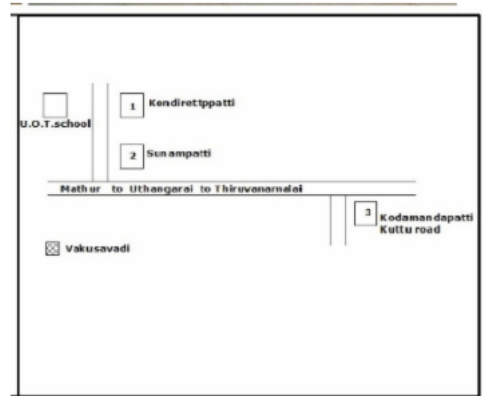

Google Map View

Polling Station Building Front View

Polling Station Front View

Cad View

Key MAP View

1 பெயர் : முனிராசு - தந்தையின் பெயர்: கெவிடுசென்றாயன் - வீட்டு எண் : 1 வயது : 59 பாலினம் : ஆண்	KMC3152162 Photo is available	2 பெயர் : மலர்கொடி - கணவர் பெயர்: முனிராசு - வீட்டு எண் : 1 வயது : 56 பாலினம் : பெண்	KMC3152170 Photo is available	3 பெயர் : வேடியப்பன் - தந்தையின் பெயர்: ராஜேந்திரன் - வீட்டு எண் : 1 வயது : 46 பாலினம் : ஆண்	KMC3152154 Photo is available
4 பெயர் : நரசிம்மன் தந்தையின் பெயர்: சின்னப்பன் வீட்டு எண் : 1 வயது : 27 பாலினம் : ஆண்	NLT1446681 Photo is available	5 பெயர் : கோபிநாத் தந்தையின் பெயர்: கோவிந்தராஜ் வீட்டு எண் : 1 வயது : 25 பாலினம் : ஆண்	NLT1427392 Photo is available	6 பெயர் : பிரபாவதி தந்தையின் பெயர்: திம்மராயாந் வீட்டு எண் : 1 வயது : 25 பாலினம் : பெண்	NLT2269397 Photo is available
7 பெயர் : சின்னு - கணவர் பெயர்: வேடியப்பன் - வீட்டு எண் : 1-NA வயது : 42 பாலினம் : பெண்	NLT0914440 Photo is available	8 பெயர் : சண்முகப்ரியா தந்தையின் பெயர்: சங்கரன் வீட்டு எண் : 2/13 வயது : 22 பாலினம் : பெண்	NLT2362077 Photo is available	9 பெயர் : மதன் தந்தையின் பெயர்: இராதாகிருஷ்ணன் - வீட்டு எண் : 2-15 வயது : 33 பாலினம் : ஆண்	NLT0698084 Photo is available
10 பெயர் : ஞானதிவேதா தந்தையின் பெயர்: ஸ்ரீநிவாசன் ஸ்ரீநிவாசன் வீட்டு எண் : 2/52 வயது : 28 பாலினம் : பெண்	NLT1334564 Photo is available	11 பெயர் : சிலம்பரசன் - தாயின் பெயர்: மங்கம்மாள் - வீட்டு எண் : 2-86 வயது : 37 பாலினம் : ஆண்	NLT1004290 Photo is available	12 பெயர் : கவிர்தன் காளிதாஸ் த தந்தையின் பெயர்: தட்சிணாமூர்த்தி வீட்டு எண் : 2 வயது : 27 பாலினம் : ஆண்	NLT1364959 Photo is available
13 பெயர் : பூங்கொடி கணவர் பெயர்: ராஜேந்திரன் வீட்டு எண் : 3/53 ள் வயது : 50 பாலினம் : பெண்	NLT2334464 Photo is available	14 பெயர் : அனுஷா தந்தையின் பெயர்: வெங்கடேசன் வெங்கடேசன் வீட்டு எண் : 4 வயது : 26 பாலினம் : பெண்	NLT1446541 Photo is available	15 பெயர் : முருகேசன் - தந்தையின் பெயர்: கந்தசாமி - வீட்டு எண் : 4-3 வயது : 61 பாலினம் : ஆண்	KMC1852367 Photo is available
16 பெயர் : சக்தி - கணவர் பெயர்: முருகேசன் - வீட்டு எண் : 4-3 வயது : 54 பாலினம் : பெண்	KMC1852359 Photo is available	17 பெயர் : ஷாலின் - தந்தையின் பெயர்: முருகேசன் - வீட்டு எண் : 4-3 வயது : 34 பாலினம் : ஆண்	NLT0634899 Photo is available	18 பெயர் : சூபாசினி - தந்தையின் பெயர்: முருகேசன் - வீட்டு எண் : 4-3 வயது : 32 பாலினம் : பெண்	NLT0801159 Photo is available
19 பெயர் : வெங்கடேசன் - தந்தையின் பெயர்: கந்தசாமி - வீட்டு எண் : 4-4 வயது : 64 பாலினம் : ஆண்	NLT1577634 Photo is available	20 பெயர் : சத்தியவாணி - கணவர் பெயர்: வெங்கடேசன் - வீட்டு எண் : 4-4 வயது : 55 பாலினம் : பெண்	NLT1577642 Photo is available	21 பெயர் : கோவிந்தராசு - தந்தையின் பெயர்: சென்னையன் - வீட்டு எண் : 4-5 வயது : 52 பாலினம் : ஆண்	NLT1577659 Photo is available
22 பெயர் : வெங்கடேசன் - தந்தையின் பெயர்: சென்னையன் - வீட்டு எண் : 4-5 வயது : 50 பாலினம் : ஆண்	NLT1577667 Photo is available	23 பெயர் : மகேஸ்வரி - கணவர் பெயர்: கோவிந்தராசு - வீட்டு எண் : 4-5 வயது : 49 பாலினம் : பெண்	NLT1577675 Photo is available	24 பெயர் : கெங்கையன் - தந்தையின் பெயர்: சென்னப்பநாயுடு - வீட்டு எண் : 4-6 வயது : 85 பாலினம் : ஆண்	NLT1577683 Photo is available
25 பெயர் : லட்சுமி - கணவர் பெயர்: கெங்கையன் - வீட்டு எண் : 4-6 வயது : 77 பாலினம் : பெண்	NLT1577691 Photo is available	26 பெயர் : நரசிம்மன் - தந்தையின் பெயர்: கெங்கையன் - வீட்டு எண் : 4-6 வயது : 45 பாலினம் : ஆண்	KMC1853092 Photo is available	27 பெயர் : செம்பருத்தி - கணவர் பெயர்: நரசிம்மன் - வீட்டு எண் : 4-6 வயது : 31 பாலினம் : பெண்	NLT0914366 Photo is available
28 பெயர் : ராமசாமி - தந்தையின் பெயர்: ஆவலாடன் - வீட்டு எண் : 4-7 வயது : 77 பாலினம் : ஆண்	KMC1220896 Photo is available	29 பெயர் : கமலா - கணவர் பெயர்: ராமசாமி - வீட்டு எண் : 4-7 வயது : 73 பாலினம் : பெண்	NLT1577717 Photo is available	30 பெயர் : சீனிவாசன் - தந்தையின் பெயர்: ராமசாமி - வீட்டு எண் : 4-7 வயது : 55 பாலினம் : ஆண்	KMC3153061 Photo is available