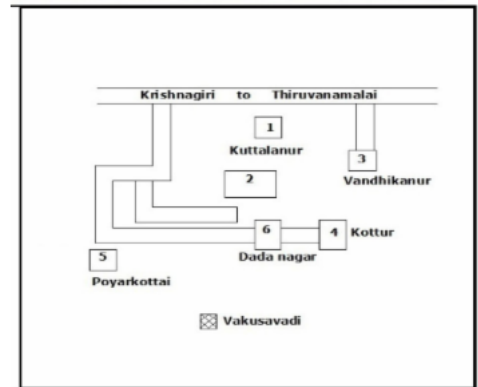

Google Map View

Polling Station Building Front View

Polling Station Front View

Cad View

Key MAP View

சட்டமன்றத் தொகுதியின் எண் மற்றும் பெயர் : 51-ஊத்தங்கரை
பிரிவு எண் மற்றும் பெயர் 1-கொண்டிரெட்டிப்பட்டி(வ.கி)அந்தேரிப்பட்டி(ஊ), கொண்டிரெட்டிப்பட்டி வார்டு 1