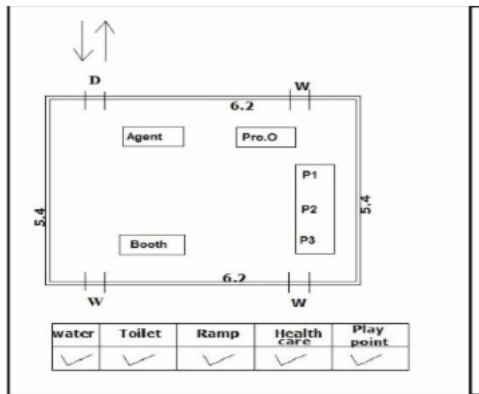

Google Map View

Polling Station Building Front View

Polling Station Front View

Cad View

Key MAP View

சட்டமன்றத் தொகுதியின் எண் மற்றும் பெயர் : 51-ஊத்தங்கரை
பிரிவு எண் மற்றும் பெயர் 1-கொண்டிரெட்டிப்பட்டி(வ.கி)அந்தேரிப்பட்டி(ஊ), கொண்டிரெட்டிப்பட்டி வார்டு 1