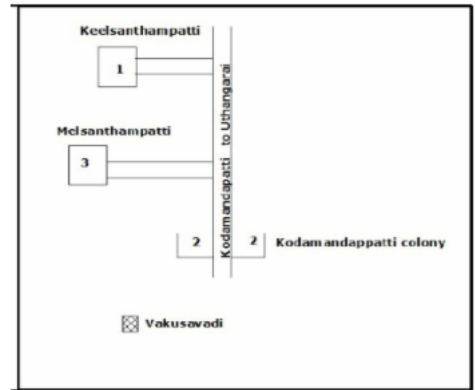

Key MAP View