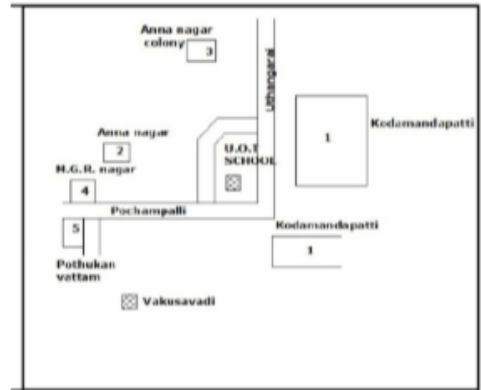

Cad View

Key MAP View