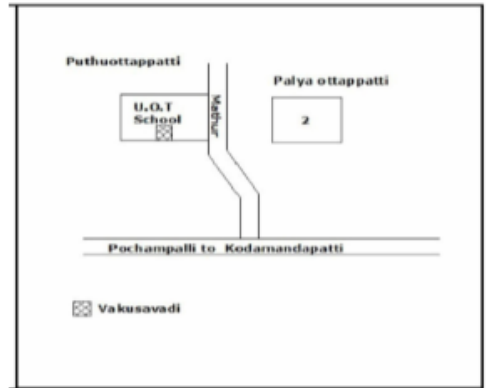

Google Map View

Polling Station Building Front View

Polling Station Front View

Cad View

Key MAP View

1 பெயர் : மீனா கணவர் பெயர்: சக்திவேல் வீட்டு எண் : 0 வயது : 27 பாலினம் : பெண் Photo is available	NLT2319515	2 பெயர் : லோகேஸ்வரி - கணவர் பெயர்: தம்பிதுரை - வீட்டு எண் : 1 வயது : 34 பாலினம் : பெண் Photo is available	NLT1006071	3 பெயர் : கோமதி - கணவர் பெயர்: பிரகாஷ் - வீட்டு எண் : 1 வயது : 33 பாலினம் : பெண் Photo is available	NLT1006063
4 பெயர் : அலமேலு - கணவர் பெயர்: கமல் - வீட்டு எண் : 1 வயது : 31 பாலினம் : பெண் Photo is available	NLT1006089	5 பெயர் : விக்னேஷ் தந்தையின் பெயர்: கோகுல கிருஷ்ணன் வீட்டு எண் : 1 வயது : 31 பாலினம் : ஆண் Photo is available	NLT1006048	6 பெயர் : அருணா கணவர் பெயர்: திருப்பதி வீட்டு எண் : 1 வயது : 30 பாலினம் : பெண் Photo is available	NLT1355007
7 பெயர் : சுருதி தந்தையின் பெயர்: கோவிந்தன் வீட்டு எண் : 1 வயது : 24 பாலினம் : பெண் Photo is available	NLT2275816	8 பெயர் : சாந்தி தந்தையின் பெயர்: மாது வீட்டு எண் : 1 வயது : 23 பாலினம் : பெண் Photo is available	NLT2275790	9 பெயர் : அசோகன் - தந்தையின் பெயர்: சின்னசாமி போயன் - வீட்டு எண் : 1-2 வயது : 63 பாலினம் : ஆண் Photo is available	KMC2773141
10 பெயர் : இராஜேஷ்வரி - கணவர் பெயர்: அசோகன் - வீட்டு எண் : 1-2 வயது : 45 பாலினம் : பெண் Photo is available	NLT1114131	11 பெயர் : ஹரிஷ் தந்தையின் பெயர்: சக்திவேல் வீட்டு எண் : 1/2 வயது : 24 பாலினம் : ஆண் Photo is available	NLT2181741	12 பெயர் : இலட்சுமி - கணவர் பெயர்: சின்னசாமி - வீட்டு எண் : 1-2A வயது : 61 பாலினம் : பெண் Photo is available	NLT1114099
13 பெயர் : கதிரேசன் - தந்தையின் பெயர்: கோவிந்தராஜி - வீட்டு எண் : 1-3 வயது : 53 பாலினம் : ஆண் Photo is available	KMC1357714	14 பெயர் : சுகுணா - கணவர் பெயர்: கதிரேசன் - வீட்டு எண் : 1-3 வயது : 49 பாலினம் : பெண் Photo is available	NLT1596154	15 பெயர் : வஜ்ஜிரவேல் - தந்தையின் பெயர்: பொன்னுசாமி - வீட்டு எண் : 1-3A வயது : 66 பாலினம் : ஆண் Photo is available	KMC1859735
16 பெயர் : மாது - தந்தையின் பெயர்: வஜ்ஜிரவேல் - வீட்டு எண் : 1-3A வயது : 44 பாலினம் : ஆண் Photo is available	KMC1860766	17 பெயர் : பட்டு - கணவர் பெயர்: முருகேசன் - வீட்டு எண் : 1-4 வயது : 59 பாலினம் : பெண் Photo is available	KMC2773166	18 பெயர் : மாதவன் ர தந்தையின் பெயர்: ராஜா ஏ வீட்டு எண் : 1/4 ஏ வயது : 52 பாலினம் : ஆண் Photo is available	NLT2367852
19 பெயர் : செல்வி ர கணவர் பெயர்: மாதவன் ஏ வீட்டு எண் : 1/4ஏ வயது : 47 பாலினம் : பெண் Photo is available	NLT2367845	20 பெயர் : நிதின் ம தந்தையின் பெயர்: மாதவன் ர வீட்டு எண் : 1/4ஏ வயது : 27 பாலினம் : ஆண் Photo is available	NLT2367860	21 பெயர் : பெரியண்ணன் - தந்தையின் பெயர்: சடைய கவுண்டர் - வீட்டு எண் : 1-5 வயது : 67 பாலினம் : ஆண் Photo is available	NLT1596162
22 பெயர் : சுமதி - கணவர் பெயர்: பெரியண்ணன் - வீட்டு எண் : 1-5 வயது : 53 பாலினம் : பெண் Photo is available	NLT1596170	23 பெயர் : பூந்தரன் - தந்தையின் பெயர்: பெரியண்ணன் - வீட்டு எண் : 1-5 வயது : 31 பாலினம் : ஆண் Photo is available	NLT1084300	24 பெயர் : சாமிநாதன் - தந்தையின் பெயர்: பெருமாள் கவுண்டர் - வீட்டு எண் : 1-6 வயது : 69 பாலினம் : ஆண் Photo is available	NLT1596188
25 பெயர் : அனுசா - கணவர் பெயர்: சாமிநாதன் - வீட்டு எண் : 1-6 வயது : 63 பாலினம் : பெண் Photo is available	NLT1596196	26 பெயர் : சந்தேஷ்குமார் - தந்தையின் பெயர்: பக்தவாசலம் - வீட்டு எண் : 1-6 வயது : 34 பாலினம் : ஆண் Photo is available	NLT0523621	27 பெயர் : ஆறுமுகம் - தந்தையின் பெயர்: பெருமாள் கவுண்டர் - வீட்டு எண் : 1-7 வயது : 66 பாலினம் : ஆண் Photo is available	NLT1596204
28 பெயர் : பூந்மதி - கணவர் பெயர்: ஆறுமுகம் - வீட்டு எண் : 1-7 வயது : 60 பாலினம் : பெண் Photo is available	NLT1596212	29 பெயர் : பாஞ்சாலை - கணவர் பெயர்: ஆறுமுகம் - வீட்டு எண் : 1-7 வயது : 49 பாலினம் : பெண் Photo is available	KMC1860782	30 பெயர் : உண்ணாமலை - தந்தையின் பெயர்: வஜ்ஜிரம் - வீட்டு எண் : 1-9 வயது : 61 பாலினம் : பெண் Photo is available	NLT1596220