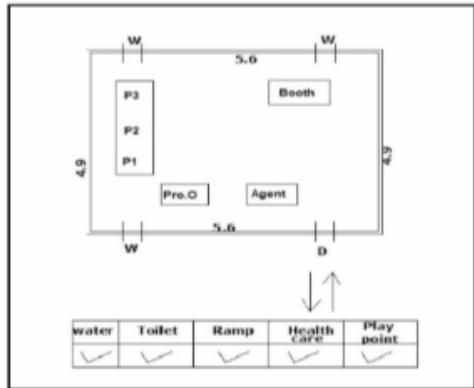

Google Map View

Polling Station Building Front View

Polling Station Front View

Cad View

Key MAP View

1 பெயர் : மீனா கணவர் பெயர்: சக்திவேல் வீட்டு எண் : 0 வயது : 27 பாலினம் : பெண் Photo is available	NLT2319515	2 பெயர் : லோகேஸ்வரி - கணவர் பெயர்: தம்பிதுரை - வீட்டு எண் : 1 வயது : 34 பாலினம் : பெண் Photo is available	NLT1006071	3 பெயர் : கோமதி - கணவர் பெயர்: பிரகாஷ் - வீட்டு எண் : 1 வயது : 33 பாலினம் : பெண் Photo is available	NLT1006063
4 பெயர் : அலமேலு - கணவர் பெயர்: கமல் - வீட்டு எண் : 1 வயது : 31 பாலினம் : பெண் Photo is available	NLT1006089	5 பெயர் : விக்னேஷ் தந்தையின் பெயர்: கோகுல கிருஷ்ணன் வீட்டு எண் : 1 வயது : 31 பாலினம் : ஆண் Photo is available	NLT1006048	6 பெயர் : அருணா கணவர் பெயர்: திருப்பதி வீட்டு எண் : 1 வயது : 30 பாலினம் : பெண் Photo is available	NLT1355007
7 பெயர் : சுருதி தந்தையின் பெயர்: கோவிந்தன் வீட்டு எண் : 1 வயது : 24 பாலினம் : பெண் Photo is available	NLT2275816	8 பெயர் : சாந்தி தந்தையின் பெயர்: மாது வீட்டு எண் : 1 வயது : 23 பாலினம் : பெண் Photo is available	NLT2275790	9 பெயர் : அசோகன் - தந்தையின் பெயர்: சின்னசாமி போயன் - வீட்டு எண் : 1-2 வயது : 63 பாலினம் : ஆண் Photo is available	KMC2773141
10 பெயர் : இராஜேஷ்வரி - கணவர் பெயர்: அசோகன் - வீட்டு எண் : 1-2 வயது : 45 பாலினம் : பெண் Photo is available	NLT1114131	11 பெயர் : ஹரிஷ் தந்தையின் பெயர்: சக்திவேல் வீட்டு எண் : 1/2 வயது : 24 பாலினம் : ஆண் Photo is available	NLT2181741	12 பெயர் : இலட்சுமி - கணவர் பெயர்: சின்னசாமி - வீட்டு எண் : 1-2A வயது : 61 பாலினம் : பெண் Photo is available	NLT1114099
13 பெயர் : கதிரேசன் - தந்தையின் பெயர்: கோவிந்தராஜி - வீட்டு எண் : 1-3 வயது : 53 பாலினம் : ஆண் Photo is available	KMC1357714	14 பெயர் : சுகுணா - கணவர் பெயர்: கதிரேசன் - வீட்டு எண் : 1-3 வயது : 49 பாலினம் : பெண் Photo is available	NLT1596154	15 பெயர் : வஜ்ஜிரவேல் - தந்தையின் பெயர்: பொன்னுசாமி - வீட்டு எண் : 1-3A வயது : 66 பாலினம் : ஆண் Photo is available	KMC1859735
16 பெயர் : மாது - தந்தையின் பெயர்: வஜ்ஜிரவேல் - வீட்டு எண் : 1-3A வயது : 44 பாலினம் : ஆண் Photo is available	KMC1860766	17 பெயர் : பட்டு - கணவர் பெயர்: முருகேசன் - வீட்டு எண் : 1-4 வயது : 59 பாலினம் : பெண் Photo is available	KMC2773166	18 பெயர் : மாதவன் ர தந்தையின் பெயர்: ராஜா ஏ வீட்டு எண் : 1/4 ஏ வயது : 52 பாலினம் : ஆண் Photo is available	NLT2367852
19 பெயர் : செல்வி ர கணவர் பெயர்: மாதவன் ஏ வீட்டு எண் : 1/4ஏ வயது : 47 பாலினம் : பெண் Photo is available	NLT2367845	20 பெயர் : நிதின் ம தந்தையின் பெயர்: மாதவன் ர வீட்டு எண் : 1/4ஏ வயது : 27 பாலினம் : ஆண் Photo is available	NLT2367860	21 பெயர் : பெரியண்ணன் - தந்தையின் பெயர்: சடைய கவுண்டர் - வீட்டு எண் : 1-5 வயது : 67 பாலினம் : ஆண் Photo is available	NLT1596162
22 பெயர் : சுமதி - கணவர் பெயர்: பெரியண்ணன் - வீட்டு எண் : 1-5 வயது : 53 பாலினம் : பெண் Photo is available	NLT1596170	23 பெயர் : பூந்தரன் - தந்தையின் பெயர்: பெரியண்ணன் - வீட்டு எண் : 1-5 வயது : 31 பாலினம் : ஆண் Photo is available	NLT1084300	24 பெயர் : சாமிநாதன் - தந்தையின் பெயர்: பெருமாள் கவுண்டர் - வீட்டு எண் : 1-6 வயது : 69 பாலினம் : ஆண் Photo is available	NLT1596188
25 பெயர் : அனுசா - கணவர் பெயர்: சாமிநாதன் - வீட்டு எண் : 1-6 வயது : 63 பாலினம் : பெண் Photo is available	NLT1596196	26 பெயர் : சந்தேஷ்குமார் - தந்தையின் பெயர்: பக்தவாசலம் - வீட்டு எண் : 1-6 வயது : 34 பாலினம் : ஆண் Photo is available	NLT0523621	27 பெயர் : ஆறுமுகம் - தந்தையின் பெயர்: பெருமாள் கவுண்டர் - வீட்டு எண் : 1-7 வயது : 66 பாலினம் : ஆண் Photo is available	NLT1596204
28 பெயர் : பூந்மதி - கணவர் பெயர்: ஆறுமுகம் - வீட்டு எண் : 1-7 வயது : 60 பாலினம் : பெண் Photo is available	NLT1596212	29 பெயர் : பாஞ்சாலை - கணவர் பெயர்: ஆறுமுகம் - வீட்டு எண் : 1-7 வயது : 49 பாலினம் : பெண் Photo is available	KMC1860782	30 பெயர் : உண்ணாமலை - தந்தையின் பெயர்: வஜ்ஜிரம் - வீட்டு எண் : 1-9 வயது : 61 பாலினம் : பெண் Photo is available	NLT1596220