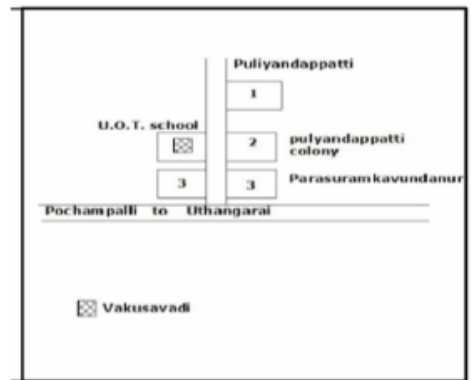

Google Map View

Polling Station Building Front View

Polling Station Front View

Cad View

Key MAP View

சட்டமன்றத் தொகுதியின் எண் மற்றும் பெயர் : 51-ஊத்தங்கரை
பிரிவு எண் மற்றும் பெயர் 1-மார்ப்பநாயக்கன்பட்டி(வ.கி)கொடமாண்டப்பட்டி (ஊ), கொடமாண்டப்பட்டி வார்டு 2,3