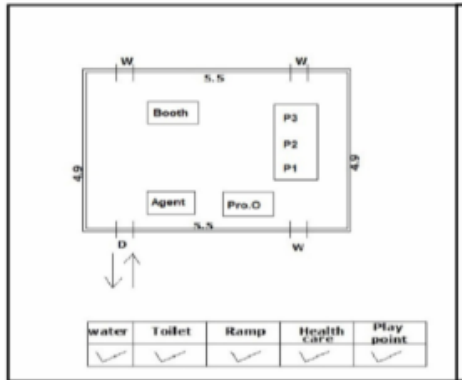

Google Map View

Polling Station Building Front View

Polling Station Front View

Cad View

Key MAP View

சட்டமன்றத் தொகுதியின் எண் மற்றும் பெயர் : 51-ஊத்தங்கரை
பிரிவு எண் மற்றும் பெயர் 1-மார்ப்பநாயக்கன்பட்டி(வ.கி)கொடமாண்டப்பட்டி (ஊ), கொடமாண்டப்பட்டி வார்டு 2,3