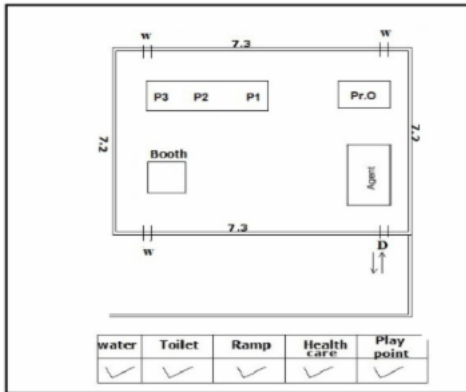

**Google Map View**

**Polling Station Building Front View**

**Polling Station Front View**

**Cad View**

**Key MAP View**

1 பெயர் : ராஜ்கிஷன் தந்தையின் பெயர்: கோவிந்தராஜ் வீட்டு எண் : 00 வயது : 28 பாலினம் : ஆண் Photo is available	NLT2197572	2 பெயர் : தமிழரசி - கணவர் பெயர்: முரளி - வீட்டு எண் : 1 வயது : 38 பாலினம் : பெண் Photo is available	NLT0502856	3 பெயர் : முத்துராஜா - தாயின் பெயர்: தங்கராஜ் - வீட்டு எண் : 1 வயது : 37 பாலினம் : ஆண் Photo is available	NLT0502823
4 பெயர் : ரங்கநாதன் - தந்தையின் பெயர்: சின்னதாய் - வீட்டு எண் : 1 வயது : 36 பாலினம் : ஆண் Photo is available	NLT0502922	5 பெயர் : மேகநாதன் - தந்தையின் பெயர்: சுப்பிரமணி - வீட்டு எண் : 1 வயது : 35 பாலினம் : ஆண் Photo is available	NLT0784231	6 பெயர் : திம்மராஜி - தந்தையின் பெயர்: ராமி - வீட்டு எண் : 1 வயது : 34 பாலினம் : ஆண் Photo is available	NLT0502609
7 பெயர் : சுகுமார் - தந்தையின் பெயர்: வடிவேல் - வீட்டு எண் : 1 வயது : 34 பாலினம் : ஆண் Photo is available	NLT0502914	8 பெயர் : சுகுணா தந்தையின் பெயர்: திம்மராஜ் வீட்டு எண் : 1 வயது : 32 பாலினம் : பெண் Photo is available	NLT2271393	9 பெயர் : கிருஷ்ணன் - தந்தையின் பெயர்: பச்சையப்பன் - வீட்டு எண் : 1-112 வயது : 36 பாலினம் : ஆண் Photo is available	NLT0502864
10 பெயர் : ஷோபா - தந்தையின் பெயர்: உதயகுமார் - வீட்டு எண் : 1-369 வயது : 43 பாலினம் : பெண் Photo is available	KMC1344258	11 பெயர் : சுப்ரமணி - தந்தையின் பெயர்: பூவன் - வீட்டு எண் : 1-373 வயது : 73 பாலினம் : ஆண் Photo is available	KMC1750421	12 பெயர் : வெங்கட்டம்மாள் - கணவர் பெயர்: சுப்ரமணி - வீட்டு எண் : 1-373 வயது : 67 பாலினம் : பெண் Photo is available	NLT1517903
13 பெயர் : செளதாமணி செந்தில்குமார் கணவர் பெயர்: செந்தில்குமார் - வீட்டு எண் : 1-373 வயது : 47 பாலினம் : பெண் Photo is available	KMC1400084	14 பெயர் : செந்தில்குமார் - தந்தையின் பெயர்: முத்து - வீட்டு எண் : 1-373 வயது : 46 பாலினம் : ஆண் Photo is available	KMC1751023	15 பெயர் : விஜயா - தந்தையின் பெயர்: மனோகரன் - வீட்டு எண் : 1-373 வயது : 46 பாலினம் : பெண் Photo is available	KMC1750652
16 பெயர் : மனோகரன் - தந்தையின் பெயர்: சுப்பிரமணி - வீட்டு எண் : 1-373 வயது : 44 பாலினம் : ஆண் Photo is available	KMC1751239	17 பெயர் : வச்சலா - கணவர் பெயர்: போஜிராஜன் - வீட்டு எண் : 1-374 வயது : 71 பாலினம் : பெண் Photo is available	NLT1517911	18 பெயர் : பழனியம்மாள் கணவர் பெயர்: ராஜேஷ்கண்ணா - வீட்டு எண் : 1-374 வயது : 46 பாலினம் : பெண் Photo is available	KMC1344498
19 பெயர் : ரமேஷ்கண்ணன் - தந்தையின் பெயர்: போஜிராஜன் - வீட்டு எண் : 1-374 வயது : 45 பாலினம் : ஆண் Photo is available	KMC1176601	20 பெயர் : சுப்ரமணி - தந்தையின் பெயர்: சைகிள்முனுசாமி - வீட்டு எண் : 1-377 வயது : 66 பாலினம் : ஆண் Photo is available	NLT1517929	21 பெயர் : ராதா - கணவர் பெயர்: சுப்ரமணி - வீட்டு எண் : 1-377 வயது : 54 பாலினம் : பெண் Photo is available	NLT1517937
22 பெயர் : மாதம்மாள் - கணவர் பெயர்: முனுசாமி - வீட்டு எண் : 1-378 வயது : 54 பாலினம் : பெண் Photo is available	NLT1517945	23 பெயர் : குப்பன் - தந்தையின் பெயர்: கொடலட்டிசென்னன் - வீட்டு எண் : 1-379 வயது : 68 பாலினம் : ஆண் Photo is available	NLT1517952	24 பெயர் : சின்னத்தாய் - கணவர் பெயர்: குப்பன் - வீட்டு எண் : 1-379 வயது : 61 பாலினம் : பெண் Photo is available	NLT1517960
25 பெயர் : சேகர் - தந்தையின் பெயர்: குப்பன் - வீட்டு எண் : 1-379 வயது : 46 பாலினம் : ஆண் Photo is available	KMC1176411	26 பெயர் : சென்றாயன் - தந்தையின் பெயர்: குப்பன் - வீட்டு எண் : 1-379 வயது : 43 பாலினம் : ஆண் Photo is available	KMC2849297	27 பெயர் : செந்தாமரை - கணவர் பெயர்: சீன்வாசன் - வீட்டு எண் : 1-380 வயது : 47 பாலினம் : பெண் Photo is available	KMC1751247
28 பெயர் : ராமசாமி - தந்தையின் பெயர்: பெல்லகான் எ குப்பன் - வீட்டு எண் : 1-381 வயது : 63 பாலினம் : ஆண் Photo is available	NLT1517986	29 பெயர் : பச்சியம்மாள் - கணவர் பெயர்: முனியப்பன் - வீட்டு எண் : 1-381 வயது : 57 பாலினம் : பெண் Photo is available	NLT1517994	30 பெயர் : மகேஸ்வரி - கணவர் பெயர்: ராமசாமி - வீட்டு எண் : 1-381 வயது : 55 பாலினம் : பெண் Photo is available	NLT1518000