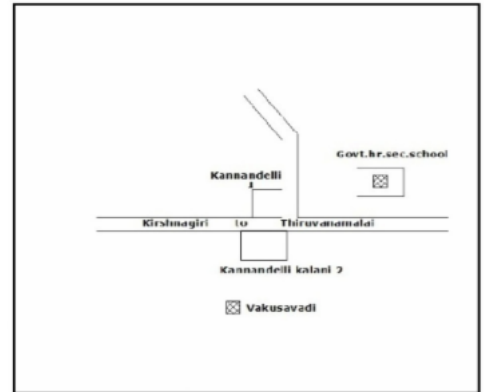

**Google Map View**

**Polling Station Building Front View**

**Polling Station Front View**

**Cad View**

**Key MAP View**

1 பெயர் : ராஜ்கிஷன் தந்தையின் பெயர்: கோவிந்தராஜ் வீட்டு எண் : 00 வயது : 28 பாலினம் : ஆண் Photo is available	NLT2197572	2 பெயர் : தமிழரசி - கணவர் பெயர்: முரளி - வீட்டு எண் : 1 வயது : 38 பாலினம் : பெண் Photo is available	NLT0502856	3 பெயர் : முத்துராஜா - தாயின் பெயர்: தங்கராஜ் - வீட்டு எண் : 1 வயது : 37 பாலினம் : ஆண் Photo is available	NLT0502823
4 பெயர் : ரங்கநாதன் - தந்தையின் பெயர்: சின்னதாய் - வீட்டு எண் : 1 வயது : 36 பாலினம் : ஆண் Photo is available	NLT0502922	5 பெயர் : மேகநாதன் - தந்தையின் பெயர்: சுப்பிரமணி - வீட்டு எண் : 1 வயது : 35 பாலினம் : ஆண் Photo is available	NLT0784231	6 பெயர் : திம்மராஜி - தந்தையின் பெயர்: ராமி - வீட்டு எண் : 1 வயது : 34 பாலினம் : ஆண் Photo is available	NLT0502609
7 பெயர் : சுகுமார் - தந்தையின் பெயர்: வடிவேல் - வீட்டு எண் : 1 வயது : 34 பாலினம் : ஆண் Photo is available	NLT0502914	8 பெயர் : சுகுணா தந்தையின் பெயர்: திம்மராஜ் வீட்டு எண் : 1 வயது : 32 பாலினம் : பெண் Photo is available	NLT2271393	9 பெயர் : கிருஷ்ணன் - தந்தையின் பெயர்: பச்சையப்பன் - வீட்டு எண் : 1-112 வயது : 36 பாலினம் : ஆண் Photo is available	NLT0502864
10 பெயர் : ஷோபா - தந்தையின் பெயர்: உதயகுமார் - வீட்டு எண் : 1-369 வயது : 43 பாலினம் : பெண் Photo is available	KMC1344258	11 பெயர் : சுப்ரமணி - தந்தையின் பெயர்: பூவன் - வீட்டு எண் : 1-373 வயது : 73 பாலினம் : ஆண் Photo is available	KMC1750421	12 பெயர் : வெங்கட்டம்மாள் - கணவர் பெயர்: சுப்ரமணி - வீட்டு எண் : 1-373 வயது : 67 பாலினம் : பெண் Photo is available	NLT1517903
13 பெயர் : செளதாமணி செந்தில்குமார் கணவர் பெயர்: செந்தில்குமார் - வீட்டு எண் : 1-373 வயது : 47 பாலினம் : பெண் Photo is available	KMC1400084	14 பெயர் : செந்தில்குமார் - தந்தையின் பெயர்: முத்து - வீட்டு எண் : 1-373 வயது : 46 பாலினம் : ஆண் Photo is available	KMC1751023	15 பெயர் : விஜயா - தந்தையின் பெயர்: மனோகரன் - வீட்டு எண் : 1-373 வயது : 46 பாலினம் : பெண் Photo is available	KMC1750652
16 பெயர் : மனோகரன் - தந்தையின் பெயர்: சுப்பிரமணி - வீட்டு எண் : 1-373 வயது : 44 பாலினம் : ஆண் Photo is available	KMC1751239	17 பெயர் : வச்சலா - கணவர் பெயர்: போஜிராஜன் - வீட்டு எண் : 1-374 வயது : 71 பாலினம் : பெண் Photo is available	NLT1517911	18 பெயர் : பழனியம்மாள் கணவர் பெயர்: ராஜேஷ்கண்ணா - வீட்டு எண் : 1-374 வயது : 46 பாலினம் : பெண் Photo is available	KMC1344498
19 பெயர் : ரமேஷ்கண்ணன் - தந்தையின் பெயர்: போஜிராஜன் - வீட்டு எண் : 1-374 வயது : 45 பாலினம் : ஆண் Photo is available	KMC1176601	20 பெயர் : சுப்ரமணி - தந்தையின் பெயர்: சைகிள்முனுசாமி - வீட்டு எண் : 1-377 வயது : 66 பாலினம் : ஆண் Photo is available	NLT1517929	21 பெயர் : ராதா - கணவர் பெயர்: சுப்ரமணி - வீட்டு எண் : 1-377 வயது : 54 பாலினம் : பெண் Photo is available	NLT1517937
22 பெயர் : மாதம்மாள் - கணவர் பெயர்: முனுசாமி - வீட்டு எண் : 1-378 வயது : 54 பாலினம் : பெண் Photo is available	NLT1517945	23 பெயர் : குப்பன் - தந்தையின் பெயர்: கொடலட்டிசென்னன் - வீட்டு எண் : 1-379 வயது : 68 பாலினம் : ஆண் Photo is available	NLT1517952	24 பெயர் : சின்னத்தாய் - கணவர் பெயர்: குப்பன் - வீட்டு எண் : 1-379 வயது : 61 பாலினம் : பெண் Photo is available	NLT1517960
25 பெயர் : சேகர் - தந்தையின் பெயர்: குப்பன் - வீட்டு எண் : 1-379 வயது : 46 பாலினம் : ஆண் Photo is available	KMC1176411	26 பெயர் : சென்றாயன் - தந்தையின் பெயர்: குப்பன் - வீட்டு எண் : 1-379 வயது : 43 பாலினம் : ஆண் Photo is available	KMC2849297	27 பெயர் : செந்தாமரை - கணவர் பெயர்: சீன்வாசன் - வீட்டு எண் : 1-380 வயது : 47 பாலினம் : பெண் Photo is available	KMC1751247
28 பெயர் : ராமசாமி - தந்தையின் பெயர்: பெல்லகான் எ குப்பன் - வீட்டு எண் : 1-381 வயது : 63 பாலினம் : ஆண் Photo is available	NLT1517986	29 பெயர் : பச்சியம்மாள் - கணவர் பெயர்: முனியப்பன் - வீட்டு எண் : 1-381 வயது : 57 பாலினம் : பெண் Photo is available	NLT1517994	30 பெயர் : மகேஸ்வரி - கணவர் பெயர்: ராமசாமி - வீட்டு எண் : 1-381 வயது : 55 பாலினம் : பெண் Photo is available	NLT1518000