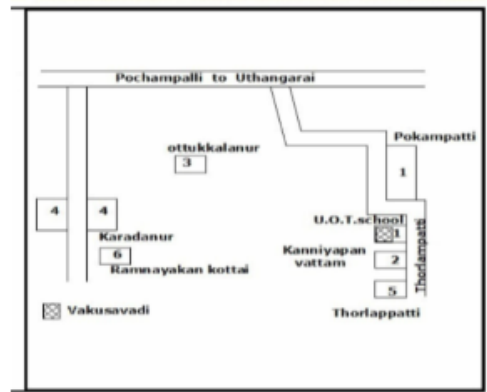

Google Map View

Polling Station Building Front View

Polling Station Front View

Cad View

Key MAP View

1	NLT2335206	பெயர் : பரதன் தந்தையின் பெயர்: கோவிந்தராஜ் வீட்டு எண் : 0 வயது : 43 பாலினம் : ஆண்	Photo is available	2	NLT2335321	பெயர் : மலர் கணவர் பெயர்: சேட்டு வீட்டு எண் : 0 வயது : 35 பாலினம் : பெண்	Photo is available	3	NLT2191526	பெயர் : அமுல் தந்தையின் பெயர்: செல்வம் வீட்டு எண் : 0 வயது : 31 பாலினம் : பெண்	Photo is available
4	NLT2335214	பெயர் : கீதா கணவர் பெயர்: முஇருகந் வீட்டு எண் : 0 வயது : 31 பாலினம் : பெண்	Photo is available	5	NLT1411248	பெயர் : திருமூர்த்தி தந்தையின் பெயர்: பூங்காவனம் வீட்டு எண் : 0 வயது : 25 பாலினம் : ஆண்	Photo is available	6	NLT1411362	பெயர் : பரணி தந்தையின் பெயர்: சக்திவேல் வீட்டு எண் : 0 வயது : 25 பாலினம் : பெண்	Photo is available
7	NLT2191740	பெயர் : மதன்குமார் தந்தையின் பெயர்: செல்வம் வீட்டு எண் : 0 வயது : 24 பாலினம் : ஆண்	Photo is available	8	NLT2335289	பெயர் : காயத்திரி கணவர் பெயர்: முருகன் வீட்டு எண் : 0 வயது : 23 பாலினம் : பெண்	Photo is available	9	NLT2335370	பெயர் : சசிரேகா கணவர் பெயர்: ரஜினி வீட்டு எண் : 00 வயது : 23 பாலினம் : பெண்	Photo is available
10	NLT1185461	பெயர் : ரவி - தந்தையின் பெயர்: காசிவேல் - வீட்டு எண் : 1 வயது : 57 பாலினம் : ஆண்	Photo is available	11	NLT0699025	பெயர் : குமார் - தந்தையின் பெயர்: ராமன் - வீட்டு எண் : 1 வயது : 46 பாலினம் : ஆண்	Photo is available	12	NLT1228857	பெயர் : ராணி - கணவர் பெயர்: கோவிந்தராஜ் - வீட்டு எண் : 1 வயது : 41 பாலினம் : பெண்	Photo is available
13	NLT1114537	பெயர் : புவனேஷ்வரி - கணவர் பெயர்: சிவககுமார் - வீட்டு எண் : 1 வயது : 39 பாலினம் : பெண்	Photo is available	14	NLT1367812	பெயர் : சாந்தி கணவர் பெயர்: கணேசன் வீட்டு எண் : 1 வயது : 37 பாலினம் : பெண்	Photo is available	15	NLT2302354	பெயர் : சந்தியா தந்தையின் பெயர்: துரை வீட்டு எண் : 1 வயது : 36 பாலினம் : பெண்	Photo is available
16	NLT0699439	பெயர் : பூங்காவனம் - கணவர் பெயர்: சண்முகம் - வீட்டு எண் : 1 வயது : 34 பாலினம் : பெண்	Photo is available	17	NLT0805028	பெயர் : அருள் - தந்தையின் பெயர்: முனிராஜி - வீட்டு எண் : 1 வயது : 33 பாலினம் : ஆண்	Photo is available	18	NLT2302370	பெயர் : ஹ்ரீனா கணவர் பெயர்: அன்பு வீட்டு எண் : 1 வயது : 32 பாலினம் : பெண்	Photo is available
19	NLT1007046	பெயர் : மயில் - தந்தையின் பெயர்: வெங்கட்ராமன் - வீட்டு எண் : 1 வயது : 31 பாலினம் : பெண்	Photo is available	20	NLT1185453	பெயர் : விக்னேஷ்வரி - தந்தையின் பெயர்: வேலாயுதம் - வீட்டு எண் : 1 வயது : 28 பாலினம் : பெண்	Photo is available	21	NLT1367846	பெயர் : ரம்யா கணவர் பெயர்: நாகேஷ் வீட்டு எண் : 1 வயது : 26 பாலினம் : பெண்	Photo is available
22	NLT1401884	பெயர் : ஐஸ்வர்யா தந்தையின் பெயர்: காசி வீட்டு எண் : 1 வயது : 25 பாலினம் : பெண்	Photo is available	23	NLT2302487	பெயர் : சுப்ரியா தந்தையின் பெயர்: சிவலிங்கம் வீட்டு எண் : 1 வயது : 25 பாலினம் : பெண்	Photo is available	24	NLT2217255	பெயர் : சக்தி தந்தையின் பெயர்: பழனி வீட்டு எண் : 1 வயது : 24 பாலினம் : ஆண்	Photo is available
25	NLT2215945	பெயர் : பத்மாவதி தந்தையின் பெயர்: முருகன் வீட்டு எண் : 1 வயது : 24 பாலினம் : பெண்	Photo is available	26	NLT2576205	பெயர் : கனிஷ் ச தந்தையின் பெயர்: சம்பத் வீட்டு எண் : 1 வயது : 20 பாலினம் : ஆண்	Photo is available	27	KMC2773935	பெயர் : பூங்காவனம் - கணவர் பெயர்: குமார் - வீட்டு எண் : 1-1 வயது : 42 பாலினம் : பெண்	Photo is available
28	KMC2868909	பெயர் : சண்முகம் - தந்தையின் பெயர்: ராமன் - வீட்டு எண் : 1-1 வயது : 42 பாலினம் : ஆண்	Photo is available	29	KMC1224310	பெயர் : ஆறுமுகம் - தந்தையின் பெயர்: பூங்கான் - வீட்டு எண் : 1-2 வயது : 66 பாலினம் : ஆண்	Photo is available	30	KMC1225150	பெயர் : மலர்கொடி - கணவர் பெயர்: ஆறுமுகம் - வீட்டு எண் : 1-2 வயது : 60 பாலினம் : பெண்	Photo is available