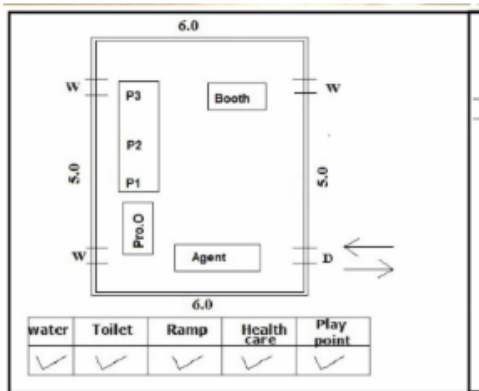

Google Map View

Polling Station Building Front View

Polling Station Front View

Cad View

Key MAP View

சட்டமன்றத் தொகுதியின் எண் மற்றும் பெயர் : 51-ஊத்தங்கரை  
பிரிவு எண் மற்றும் பெயர் 1-மூக்கம்பட்டி(வ.கி)ஒட்டப்பட்டி (ஊ), புளியாண்டப்பட்டி வார்டு 4