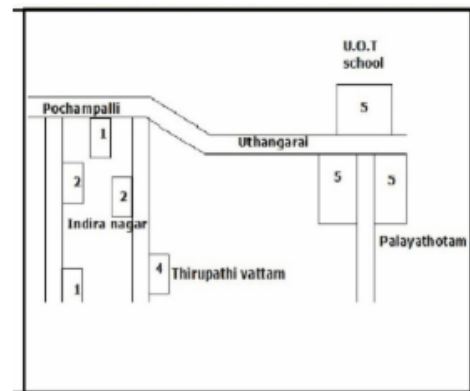

Google Map View

Polling Station Building Front View

Polling Station Front View

Cad View

Key MAP View

சட்டமன்றத் தொகுதியின் எண் மற்றும் பெயர் : 51-ஊத்தங்கரை  
பிரிவு எண் மற்றும் பெயர் 1-மூக்கம்பட்டி(வ.கி)ஒட்டப்பட்டி (ஊ), புளியாண்டப்பட்டி வார்டு 4