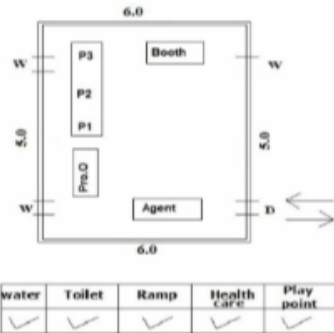

Google Map View

Polling Station Building Front View

Polling Station Front View

Cad View

Key MAP View

சட்டமன்றத் தொகுதியின் எண் மற்றும் பெயர் : 51-ஊத்தங்கரை மற்றும் பெயர் : 1-மூக்கம்பட்டி (வ.கி) மற்றும் ஒட்டப்பட்டி (ஊ), மாதம்பதி வார்டு 3 பிரிவு எண் மற்றும் பெயர்