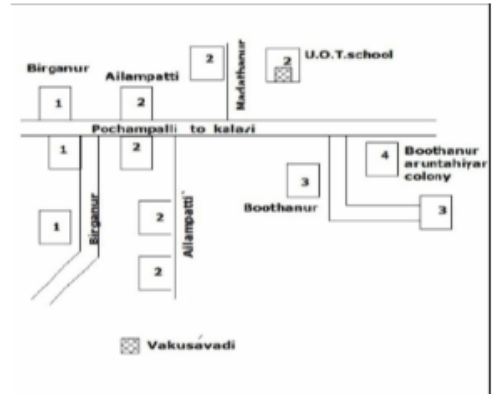

Key MAP View