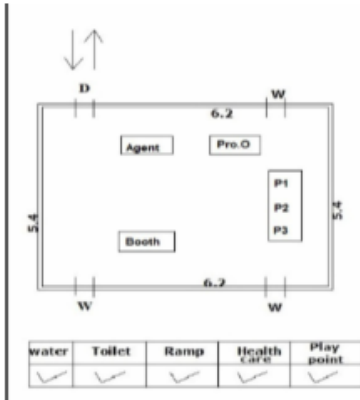

Google Map View

Polling Station Building Front View

Polling Station Front View

Cad View

Key MAP View

சட்டமன்றத் தொகுதியின் எண் மற்றும் பெயர் : 51-ஊத்தங்கரை மற்றும் பெயர் 1-பாளேத்தோட்டம் (வ.கி) மற்றும் (ஊ), போக்கம்பட்டி வார்டு 3 பிரிவு எண் மற்றும் பெயர்