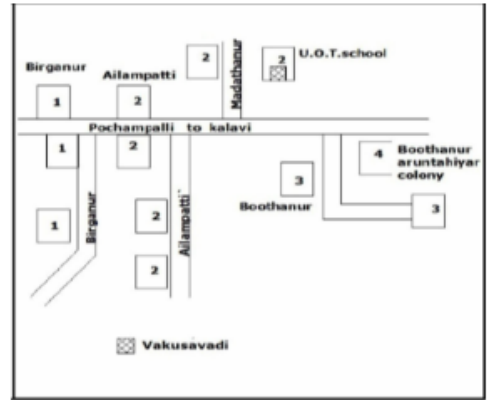

Google Map View

Polling Station Building Front View

Polling Station Front View

Cad View

Key MAP View

சட்டமன்றத் தொகுதியின் எண் மற்றும் பெயர் : 51-ஊத்தங்கரை மற்றும் பெயர் 1-பாளேத்தோட்டம் (வ.கி) மற்றும் (ஊ), போக்கம்பட்டி வார்டு 3 பிரிவு எண் மற்றும் பெயர்