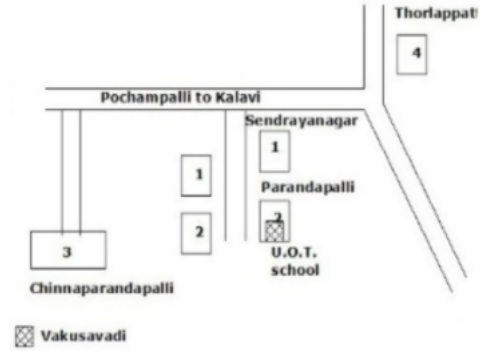

Key MAP View