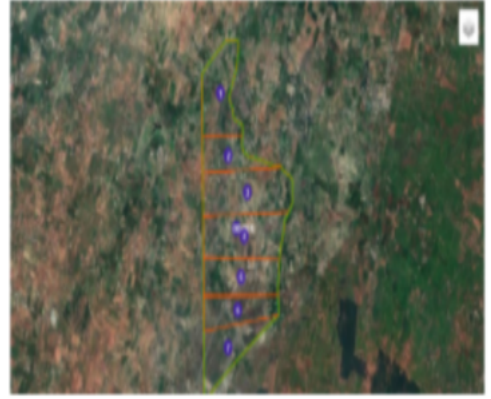

Google Map View