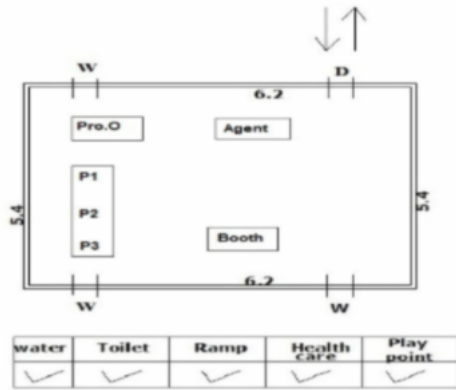

கையொப்பம்

Nazri Naksha

Google Map View

Polling Station Building Front View

Polling Station Front View

Cad View

Key MAP View

சட்டமன்றத் தொகுதியின் எண் மற்றும் பெயர் : 51-ஊத்தங்கரை மற்றும் பெயர் : 1-பாளேத்தோட்டம் (வ.கி) மற்றும் (ஊ), மூங்கம்பட்டி வார்டு 2 பிரிவு எண் மற்றும் பெயர்