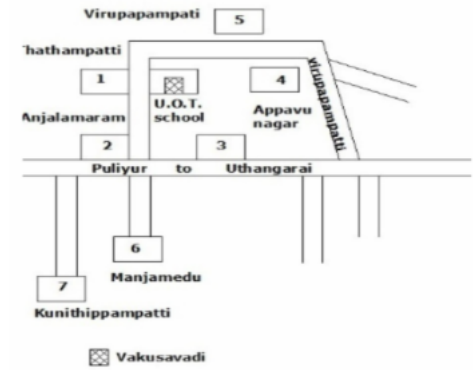

கையொப்பம்

Nazri Naksha

Google Map View

Polling Station Building Front View

Polling Station Front View

Cad View

Key MAP View

சட்டமன்றத் தொகுதியின் எண் மற்றும் பெயர் : 51-ஊத்தங்கரை மற்றும் பெயர் : 1-பாளேத்தோட்டம் (வ.கி) மற்றும் (ஊ), மூங்கம்பட்டி வார்டு 2 பிரிவு எண் மற்றும் பெயர்