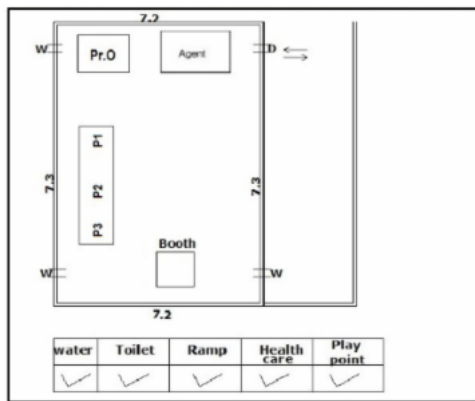

Google Map View

Polling Station Building Front View

Polling Station Front View

Cad View

Key MAP View

1	NLT1306851	பெயர் : எல்லம்மாள் - கணவர் பெயர்: ரங்கசாமி - வீட்டு எண் : 1 வயது : 76 பாலினம் : பெண்	Photo is available	2	NLT0503219	பெயர் : முனியம்மாள் - கணவர் பெயர்: முருகன் - வீட்டு எண் : 1 வயது : 68 பாலினம் : பெண்	Photo is available	3	NLT0503409	பெயர் : தேவகி - கணவர் பெயர்: மாதவன் - வீட்டு எண் : 1 வயது : 62 பாலினம் : பெண்	Photo is available
4	NLT0502948	பெயர் : மாதவன் - தந்தையின் பெயர்: வெங்கடராமசெட்டி - வீட்டு எண் : 1 வயது : 60 பாலினம் : ஆண்	Photo is available	5	NLT0503029	பெயர் : சென்மூர்த்தி - தந்தையின் பெயர்: ரங்கசாமி - வீட்டு எண் : 1 வயது : 54 பாலினம் : ஆண்	Photo is available	6	NLT0503417	பெயர் : துரைராஜ் - தந்தையின் பெயர்: மாதவன் - வீட்டு எண் : 1 வயது : 53 பாலினம் : ஆண்	Photo is available
7	NLT0503060	பெயர் : குமரேசன் - தந்தையின் பெயர்: காவேரி - வீட்டு எண் : 1 வயது : 51 பாலினம் : ஆண்	Photo is available	8	NLT0906404	பெயர் : அங்கம்மாள் - தந்தையின் பெயர்: முருகேசன் - வீட்டு எண் : 1 வயது : 51 பாலினம் : பெண்	Photo is available	9	NLT2196160	பெயர் : ஜயலக்ஷ்மி கணவர் பெயர்: சீரங்கண் வீட்டு எண் : 01 வயது : 50 பாலினம் : பெண்	Photo is available
10	NLT0638981	பெயர் : குமாரி கணவர் பெயர்: மாதையன் - வீட்டு எண் : 1 வயது : 48 பாலினம் : பெண்	Photo is available	11	NLT0503037	பெயர் : விஜயா - கணவர் பெயர்: சென்மூர்த்தி - வீட்டு எண் : 1 வயது : 46 பாலினம் : பெண்	Photo is available	12	NLT0906495	பெயர் : சமதி - கணவர் பெயர்: குமரன் வீட்டு எண் : 1 வயது : 45 பாலினம் : பெண்	Photo is available
13	NLT0906354	பெயர் : சசிகுமார் - தந்தையின் பெயர்: சுப்பிரமணி - வீட்டு எண் : 1 வயது : 42 பாலினம் : ஆண்	Photo is available	14	NLT0503441	பெயர் : சுரேஷ்குமார் - தந்தையின் பெயர்: முருகேசன் - வீட்டு எண் : 1 வயது : 41 பாலினம் : ஆண்	Photo is available	15	NLT0503078	பெயர் : சரசு - தந்தையின் பெயர்: காவேரி செட்டி - வீட்டு எண் : 1 வயது : 40 பாலினம் : பெண்	Photo is available
16	NLT0503490	பெயர் : ரகுமார் - தந்தையின் பெயர்: சதாசிவம் - வீட்டு எண் : 1 வயது : 40 பாலினம் : ஆண்	Photo is available	17	NLT0503433	பெயர் : சத்தியராஜ் - தந்தையின் பெயர்: மாதவன் - வீட்டு எண் : 1 வயது : 39 பாலினம் : ஆண்	Photo is available	18	NLT0632224	பெயர் : முரளி - தந்தையின் பெயர்: சுப்பிரமணி - வீட்டு எண் : 1 வயது : 39 பாலினம் : ஆண்	Photo is available
19	NLT0784744	பெயர் : இசைவாணி - கணவர் பெயர்: இளையரசன் - வீட்டு எண் : 1 வயது : 39 பாலினம் : பெண்	Photo is available	20	NLT0503342	பெயர் : அருண் குமார் - தந்தையின் பெயர்: ரவிச்சந்திரன் - வீட்டு எண் : 1 வயது : 37 பாலினம் : ஆண்	Photo is available	21	NLT0503045	பெயர் : லோகநாதன் - தந்தையின் பெயர்: ஜெகநாதன் - வீட்டு எண் : 1 வயது : 37 பாலினம் : ஆண்	Photo is available
22	NLT0745638	பெயர் : நரோஷ் - தந்தையின் பெயர்: ராமசாமி - வீட்டு எண் : 1 வயது : 36 பாலினம் : ஆண்	Photo is available	23	NLT0503292	பெயர் : குமரேசன் - தாயின் பெயர்: வசந்தா - வீட்டு எண் : 1 வயது : 35 பாலினம் : ஆண்	Photo is available	24	NLT0906511	பெயர் : சமதி - தந்தையின் பெயர்: சங்கர் - வீட்டு எண் : 1 வயது : 35 பாலினம் : பெண்	Photo is available
25	NLT0906487	பெயர் : வேல்முருகன் - தந்தையின் பெயர்: ரங்கசாமி - வீட்டு எண் : 1 வயது : 35 பாலினம் : ஆண்	Photo is available	26	NLT0906503	பெயர் : சரிதா - தந்தையின் பெயர்: ராஜேஸ்கண்ணன் வீட்டு எண் : 1 வயது : 35 பாலினம் : பெண்	Photo is available	27	NLT0503276	பெயர் : மஞ்சநாதன் - தந்தையின் பெயர்: தேசராஜன் - வீட்டு எண் : 1 வயது : 34 பாலினம் : ஆண்	Photo is available
28	NLT0745646	பெயர் : ரஞ்சிதா - தந்தையின் பெயர்: நவின் குமார் - வீட்டு எண் : 1 வயது : 34 பாலினம் : பெண்	Photo is available	29	NLT0906412	பெயர் : பிரசாந் - தந்தையின் பெயர்: ரவி - வீட்டு எண் : 1 வயது : 32 பாலினம் : ஆண்	Photo is available	30	NLT2389393	பெயர் : நந்தினி தந்தையின் பெயர்: மாதையன் வீட்டு எண் : 01 வயது : 30 பாலினம் : பெண்	Photo is available