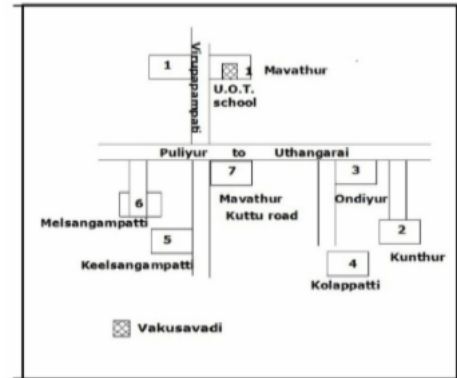

Google Map View

Polling Station Building Front View

Polling Station Front View

Cad View

Key MAP View

சட்டமன்றத் தொகுதியின் எண் மற்றும் பெயர் : 51-ஊத்தங்கரை
பிரிவு எண் மற்றும் பெயர் 1-பாரண்டப்பள்ளி (வ.கி) மற்றும் (ஊ), காட்டுவென்ற அள்ளி வார்டு 1