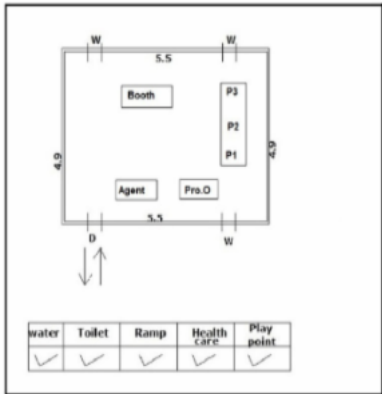

Google Map View

Polling Station Building Front View

Polling Station Front View

Cad View

Key MAP View

சட்டமன்றத் தொகுதியின் எண் மற்றும் பெயர் : 51-ஊத்தங்கரை
பிரிவு எண் மற்றும் பெயர் 1-பாரண்டப்பள்ளி (வ.கி) மற்றும் (ஊ), காட்டுவென்ற அள்ளி வார்டு 1