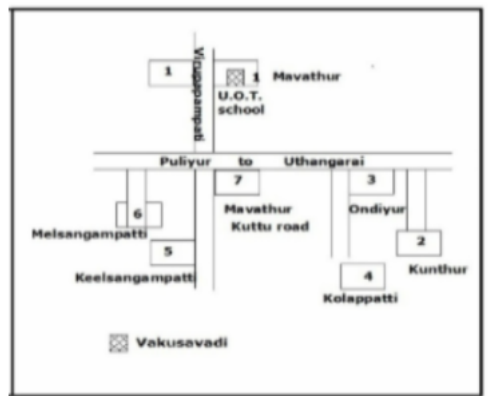

Key MAP View