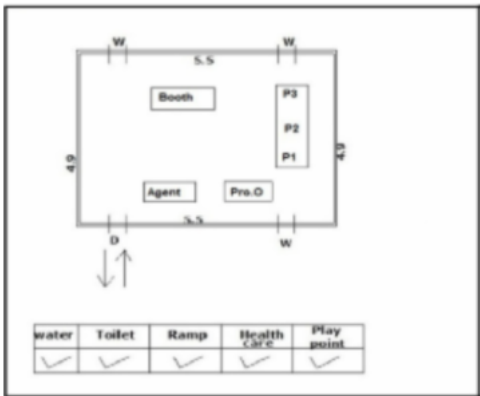

Google Map View

Polling Station Building Front View

Polling Station Front View

Cad View

Key MAP View

1 பெயர் : முத்துமாரி - தந்தையின் பெயர்: முருகன் - வீட்டு எண் : 1 வயது : 35 பாலினம் : ஆண் Photo is available	NLT0528372	2 பெயர் : ஆறுமுகம் - தந்தையின் பெயர்: மாரியப்பன் - வீட்டு எண் : 1-130 வயது : 55 பாலினம் : ஆண் Photo is available	NLT1601343	3 பெயர் : பிரபா - கணவர் பெயர்: ஆறுமுகம் - வீட்டு எண் : 1-130 வயது : 46 பாலினம் : பெண் Photo is available	KMC2644086
4 பெயர் : பழனி - தாயின் பெயர்: ரங்கம்மாள் - வீட்டு எண் : 1-130 வயது : 35 பாலினம் : ஆண் Photo is available	NLT0638155	5 பெயர் : மாதையன் - தந்தையின் பெயர்: மாரியப்பன் - வீட்டு எண் : 1-131 வயது : 66 பாலினம் : ஆண் Photo is available	NLT1601350	6 பெயர் : ஜீவா - கணவர் பெயர்: மாதையன் - வீட்டு எண் : 1-131 வயது : 61 பாலினம் : பெண் Photo is available	KMC1167964
# 7 பெயர் : சத்தியகீர்த்தி மாதையன் தந்தையின் பெயர்: மாதையன் வீட்டு எண் : 131 வயது : 35 பாலினம் : ஆண் Photo is available	NLT0528406	8 பெயர் : கிருட்டிணமூர்த்தி - தந்தையின் பெயர்: மாரியப்பன் - வீட்டு எண் : 1-132 வயது : 57 பாலினம் : ஆண் Photo is available	NLT1601368	9 பெயர் : அன்புகொடி - கணவர் பெயர்: கிருஷ்ணமூர்த்தி - வீட்டு எண் : 1-132 வயது : 49 பாலினம் : பெண் Photo is available	KMC1167923
10 பெயர் : திருப்பதி - தந்தையின் பெயர்: மாரியப்பன் - வீட்டு எண் : 1-133 வயது : 59 பாலினம் : ஆண் Photo is available	NLT1601376	11 பெயர் : சின்னப்பா - கணவர் பெயர்: திருப்பதி - வீட்டு எண் : 1-133 வயது : 56 பாலினம் : பெண் Photo is available	KMC1168897	12 பெயர் : கார்த்திக் - தந்தையின் பெயர்: திருப்பதி - வீட்டு எண் : 1-133 வயது : 32 பாலினம் : ஆண் Photo is available	NLT1009927
13 பெயர் : ராஜாத்தி - கணவர் பெயர்: தங்கவேல் - வீட்டு எண் : 1-135 வயது : 84 பாலினம் : பெண் Photo is available	NLT1601384	14 பெயர் : பெரியசாமி - தந்தையின் பெயர்: தங்கவேல் - வீட்டு எண் : 1-135 வயது : 47 பாலினம் : ஆண் Photo is available	KMC1716612	15 பெயர் : மணி - கணவர் பெயர்: முருகேசன் - வீட்டு எண் : 1-136 வயது : 59 பாலினம் : பெண் Photo is available	NLT1601418
16 பெயர் : நந்தகுமார் - தந்தையின் பெயர்: முருகேசன் - வீட்டு எண் : 1-136 வயது : 49 பாலினம் : ஆண் Photo is available	KMC1716380	17 பெயர் : சுரேஷ் - தந்தையின் பெயர்: முருகேசன் - வீட்டு எண் : 1-136 வயது : 43 பாலினம் : ஆண் Photo is available	KMC1425784	18 பெயர் : கலையரசி - கணவர் பெயர்: நந்தகுமார் - வீட்டு எண் : 1-136 வயது : 35 பாலினம் : பெண் Photo is available	NLT0984898
19 பெயர் : செல்வி - கணவர் பெயர்: சுரேஷ் - வீட்டு எண் : 1-136A வயது : 34 பாலினம் : பெண் Photo is available	NLT0917005	20 பெயர் : சின்னப்பா - கணவர் பெயர்: முருகன் - வீட்டு எண் : 1-137 வயது : 68 பாலினம் : பெண் Photo is available	KMC1715473	21 பெயர் : முனியப்பன் தாயின் பெயர்: சின்னப்பா - வீட்டு எண் : 1-137 வயது : 38 பாலினம் : ஆண் Photo is available	NLT0021303
22 பெயர் : வீராமணி - தந்தையின் பெயர்: முருகன் - வீட்டு எண் : 1-137 வயது : 35 பாலினம் : ஆண் Photo is available	NLT0528380	23 பெயர் : கண்ணன் - தந்தையின் பெயர்: மாரியப்பன் - வீட்டு எண் : 1-139 வயது : 57 பாலினம் : ஆண் Photo is available	NLT1601426	24 பெயர் : சென்னம்மாள் - கணவர் பெயர்: கண்ணன் - வீட்டு எண் : 1-139 வயது : 51 பாலினம் : பெண் Photo is available	NLT0528356
25 பெயர் : கார்த்தி - தந்தையின் பெயர்: கண்ணன் - வீட்டு எண் : 1-139 வயது : 35 பாலினம் : ஆண் Photo is available	NLT0528364	26 பெயர் : காளி - தந்தையின் பெயர்: மாரியப்பன் - வீட்டு எண் : 1-140 வயது : 51 பாலினம் : ஆண் Photo is available	KMC2843753	27 பெயர் : ரஞ்சிதம் - கணவர் பெயர்: காளி - வீட்டு எண் : 1-140 வயது : 48 பாலினம் : பெண் Photo is available	KMC2843761
28 பெயர் : மங்கை - கணவர் பெயர்: மாரியப்பன் - வீட்டு எண் : 1-141 வயது : 72 பாலினம் : பெண் Photo is available	NLT0916916	29 பெயர் : சண்முகம் - தந்தையின் பெயர்: மாரியப்பன் - வீட்டு எண் : 1-141 வயது : 56 பாலினம் : ஆண் Photo is available	NLT1601442	30 பெயர் : கோவிந்தம்மாள் - கணவர் பெயர்: சண்முகம் - வீட்டு எண் : 1-141 வயது : 56 பாலினம் : பெண் Photo is available	KMC1165729