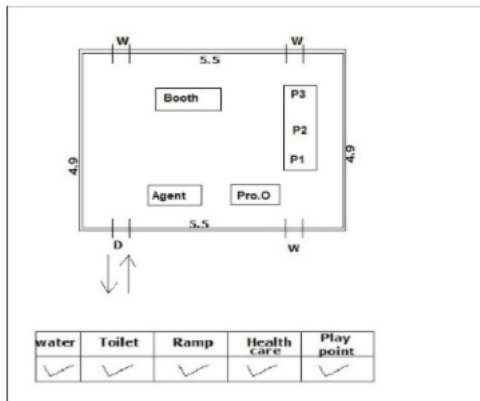

Google Map View

Polling Station Building Front View

Polling Station Front View

Cad View

Key MAP View

1 பெயர் : இந்திரராணி கணவர் பெயர்: முருகன் வீட்டு எண் : 0 வயது : 45 பாலினம் : பெண் Photo is available	NLT2336493	2 பெயர் : ரதிகா கணவர் பெயர்: பாலகுமாரன் வீட்டு எண் : 0 வயது : 32 பாலினம் : பெண் Photo is available	NLT2336535	3 பெயர் : சரண்யா கணவர் பெயர்: ப்ரிட்டிவீ ராஜ் வீட்டு எண் : 0 வயது : 30 பாலினம் : பெண் Photo is available	NLT2336501
4 பெயர் : பவித்ரா கணவர் பெயர்: இளையராஜா வீட்டு எண் : 0 வயது : 26 பாலினம் : பெண் Photo is available	NLT2336527	5 பெயர் : சங்கீதா - கணவர் பெயர்: பெருமாள் - வீட்டு எண் : 1 வயது : 36 பாலினம் : பெண் Photo is available	NLT1116706	6 பெயர் : மணிகண்டன் - தந்தையின் பெயர்: பெருமாள் - வீட்டு எண் : 1 வயது : 29 பாலினம் : ஆண் Photo is available	NLT1116664
7 பெயர் : செல்வராஜ் - தந்தையின் பெயர்: பெத்தப்பன் - வீட்டு எண் : 1 வயது : 29 பாலினம் : ஆண் Photo is available	NLT1229822	8 பெயர் : லோகேஷ் தந்தையின் பெயர்: செல்வராஜ் வீட்டு எண் : 1/10 வயது : 24 பாலினம் : ஆண் Photo is available	NLT2211894	9 பெயர் : ஆசைஅழகி கணவர் பெயர்: முனுசாமி வீட்டு எண் : 1/65 வயது : 32 பாலினம் : பெண் Photo is available	NLT2211860
10 பெயர் : தீக்ஷா தந்தையின் பெயர்: மகாலிங்கம் வீட்டு எண் : 1/135 வயது : 22 பாலினம் : பெண் Photo is available	NLT2347615	11 பெயர் : கலையரசன் தந்தையின் பெயர்: தென்னரசு வீட்டு எண் : 1/164 வயது : 29 பாலினம் : ஆண் Photo is available	NLT1402619	12 பெயர் : சத்யா கணவர் பெயர்: ரகு வீட்டு எண் : 1/184 வயது : 33 பாலினம் : பெண் Photo is available	NLT2211902
13 பெயர் : சிவராஜ் - தந்தையின் பெயர்: கெவிகவுண்டர் - வீட்டு எண் : 2-1 வயது : 71 பாலினம் : ஆண் Photo is available	NLT1605856	14 பெயர் : சரசு - கணவர் பெயர்: சிவராஜ் - வீட்டு எண் : 2-1 வயது : 66 பாலினம் : பெண் Photo is available	NLT1605864	15 பெயர் : சிங்காரவேலு - தந்தையின் பெயர்: கெவி கவுண்டர் - வீட்டு எண் : 2-1 வயது : 62 பாலினம் : ஆண் Photo is available	KMC1167113
16 பெயர் : ஜெகதாம்பாள் - கணவர் பெயர்: சிங்காரவேலு - வீட்டு எண் : 2-1 வயது : 58 பாலினம் : பெண் Photo is available	KMC1168038	17 பெயர் : பூந்தர் - தந்தையின் பெயர்: சிவராஜ் - வீட்டு எண் : 2-1 வயது : 43 பாலினம் : ஆண் Photo is available	KMC1716448	18 பெயர் : சாந்தி - கணவர் பெயர்: அருண் - வீட்டு எண் : 2-1 வயது : 39 பாலினம் : பெண் Photo is available	NLT0021691
19 பெயர் : அருண் சி தந்தையின் பெயர்: சிங்காரவேல் - வீட்டு எண் : 2-1 வயது : 39 பாலினம் : ஆண் Photo is available	NLT0021568	20 பெயர் : மோனிஷா - தந்தையின் பெயர்: சந்திரசேகரன் - வீட்டு எண் : 2-1 வயது : 28 பாலினம் : பெண் Photo is available	NLT1253848	21 பெயர் : சக்திவேலு - தந்தையின் பெயர்: கெவி - வீட்டு எண் : 2-2 வயது : 56 பாலினம் : ஆண் Photo is available	KMC1168046
22 பெயர் : சின்னப்பா - கணவர் பெயர்: சக்திவேலு - வீட்டு எண் : 2-2 வயது : 51 பாலினம் : பெண் Photo is available	NLT1605872	23 பெயர் : அன்புராஜ் - தந்தையின் பெயர்: சக்திவேல் - வீட்டு எண் : 2-2 வயது : 32 பாலினம் : ஆண் Photo is available	NLT0809582	24 பெயர் : கமலநாதன் - தந்தையின் பெயர்: கண்ணு கவுண்டர் - வீட்டு எண் : 2-3 வயது : 68 பாலினம் : ஆண் Photo is available	NLT1605880
25 பெயர் : ராணி - கணவர் பெயர்: கமலநாதன் - வீட்டு எண் : 2-3 வயது : 61 பாலினம் : பெண் Photo is available	NLT1605898	26 பெயர் : பொன்னம்மாள் - கணவர் பெயர்: சின்னசாமி - வீட்டு எண் : 2-4 வயது : 81 பாலினம் : பெண் Photo is available	KMC1165497	27 பெயர் : காந்தம்மாள் - கணவர் பெயர்: சக்கரவர்த்தி - வீட்டு எண் : 2-4 வயது : 66 பாலினம் : பெண் Photo is available	KMC2843977
28 பெயர் : மகேந்திரன் - தந்தையின் பெயர்: சின்னசாமி - வீட்டு எண் : 2-4 வயது : 61 பாலினம் : ஆண் Photo is available	NLT0528638	29 பெயர் : வானிபுநீ - கணவர் பெயர்: மகேந்திரன் - வீட்டு எண் : 2-4 வயது : 56 பாலினம் : பெண் Photo is available	NLT0528646	30 பெயர் : சின்னசாமி - தந்தையின் பெயர்: பீரோஜி கவுண்டர் - வீட்டு எண் : 2-4 வயது : 56 பாலினம் : ஆண் Photo is available	NLT1605906