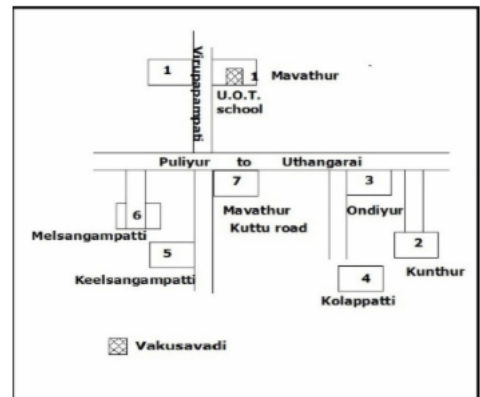

Google Map View

Polling Station Building Front View

Polling Station Front View

Cad View

Key MAP View

1 பெயர் : இந்திரராணி கணவர் பெயர்: முருகன் வீட்டு எண் : 0 வயது : 45 பாலினம் : பெண் Photo is available	NLT2336493	2 பெயர் : ரதிகா கணவர் பெயர்: பாலகுமாரன் வீட்டு எண் : 0 வயது : 32 பாலினம் : பெண் Photo is available	NLT2336535	3 பெயர் : சரண்யா கணவர் பெயர்: ப்ரிட்டிவீ ராஜ் வீட்டு எண் : 0 வயது : 30 பாலினம் : பெண் Photo is available	NLT2336501
4 பெயர் : பவித்ரா கணவர் பெயர்: இளையராஜா வீட்டு எண் : 0 வயது : 26 பாலினம் : பெண் Photo is available	NLT2336527	5 பெயர் : சங்கீதா - கணவர் பெயர்: பெருமாள் - வீட்டு எண் : 1 வயது : 36 பாலினம் : பெண் Photo is available	NLT1116706	6 பெயர் : மணிகண்டன் - தந்தையின் பெயர்: பெருமாள் - வீட்டு எண் : 1 வயது : 29 பாலினம் : ஆண் Photo is available	NLT1116664
7 பெயர் : செல்வராஜ் - தந்தையின் பெயர்: பெத்தப்பன் - வீட்டு எண் : 1 வயது : 29 பாலினம் : ஆண் Photo is available	NLT1229822	8 பெயர் : லோகேஷ் தந்தையின் பெயர்: செல்வராஜ் வீட்டு எண் : 1/10 வயது : 24 பாலினம் : ஆண் Photo is available	NLT2211894	9 பெயர் : ஆசைஅழகி கணவர் பெயர்: முனுசாமி வீட்டு எண் : 1/65 வயது : 32 பாலினம் : பெண் Photo is available	NLT2211860
10 பெயர் : தீக்ஷா தந்தையின் பெயர்: மகாலிங்கம் வீட்டு எண் : 1/135 வயது : 22 பாலினம் : பெண் Photo is available	NLT2347615	11 பெயர் : கலையரசன் தந்தையின் பெயர்: தென்னரசு வீட்டு எண் : 1/164 வயது : 29 பாலினம் : ஆண் Photo is available	NLT1402619	12 பெயர் : சத்யா கணவர் பெயர்: ரகு வீட்டு எண் : 1/184 வயது : 33 பாலினம் : பெண் Photo is available	NLT2211902
13 பெயர் : சிவராஜ் - தந்தையின் பெயர்: கெவிகவுண்டர் - வீட்டு எண் : 2-1 வயது : 71 பாலினம் : ஆண் Photo is available	NLT1605856	14 பெயர் : சரசு - கணவர் பெயர்: சிவராஜ் - வீட்டு எண் : 2-1 வயது : 66 பாலினம் : பெண் Photo is available	NLT1605864	15 பெயர் : சிங்காரவேலு - தந்தையின் பெயர்: கெவி கவுண்டர் - வீட்டு எண் : 2-1 வயது : 62 பாலினம் : ஆண் Photo is available	KMC1167113
16 பெயர் : ஜெகதாம்பாள் - கணவர் பெயர்: சிங்காரவேலு - வீட்டு எண் : 2-1 வயது : 58 பாலினம் : பெண் Photo is available	KMC1168038	17 பெயர் : பூந்தர் - தந்தையின் பெயர்: சிவராஜ் - வீட்டு எண் : 2-1 வயது : 43 பாலினம் : ஆண் Photo is available	KMC1716448	18 பெயர் : சாந்தி - கணவர் பெயர்: அருண் - வீட்டு எண் : 2-1 வயது : 39 பாலினம் : பெண் Photo is available	NLT0021691
19 பெயர் : அருண் சி தந்தையின் பெயர்: சிங்காரவேல் - வீட்டு எண் : 2-1 வயது : 39 பாலினம் : ஆண் Photo is available	NLT0021568	20 பெயர் : மோனிஷா - தந்தையின் பெயர்: சந்திரசேகரன் - வீட்டு எண் : 2-1 வயது : 28 பாலினம் : பெண் Photo is available	NLT1253848	21 பெயர் : சக்திவேலு - தந்தையின் பெயர்: கெவி - வீட்டு எண் : 2-2 வயது : 56 பாலினம் : ஆண் Photo is available	KMC1168046
22 பெயர் : சின்னப்பா - கணவர் பெயர்: சக்திவேலு - வீட்டு எண் : 2-2 வயது : 51 பாலினம் : பெண் Photo is available	NLT1605872	23 பெயர் : அன்புராஜ் - தந்தையின் பெயர்: சக்திவேல் - வீட்டு எண் : 2-2 வயது : 32 பாலினம் : ஆண் Photo is available	NLT0809582	24 பெயர் : கமலநாதன் - தந்தையின் பெயர்: கண்ணு கவுண்டர் - வீட்டு எண் : 2-3 வயது : 68 பாலினம் : ஆண் Photo is available	NLT1605880
25 பெயர் : ராணி - கணவர் பெயர்: கமலநாதன் - வீட்டு எண் : 2-3 வயது : 61 பாலினம் : பெண் Photo is available	NLT1605898	26 பெயர் : பொன்னம்மாள் - கணவர் பெயர்: சின்னசாமி - வீட்டு எண் : 2-4 வயது : 81 பாலினம் : பெண் Photo is available	KMC1165497	27 பெயர் : காந்தம்மாள் - கணவர் பெயர்: சக்கரவர்த்தி - வீட்டு எண் : 2-4 வயது : 66 பாலினம் : பெண் Photo is available	KMC2843977
28 பெயர் : மகேந்திரன் - தந்தையின் பெயர்: சின்னசாமி - வீட்டு எண் : 2-4 வயது : 61 பாலினம் : ஆண் Photo is available	NLT0528638	29 பெயர் : வானிபுநீ - கணவர் பெயர்: மகேந்திரன் - வீட்டு எண் : 2-4 வயது : 56 பாலினம் : பெண் Photo is available	NLT0528646	30 பெயர் : சின்னசாமி - தந்தையின் பெயர்: பீரோஜி கவுண்டர் - வீட்டு எண் : 2-4 வயது : 56 பாலினம் : ஆண் Photo is available	NLT1605906