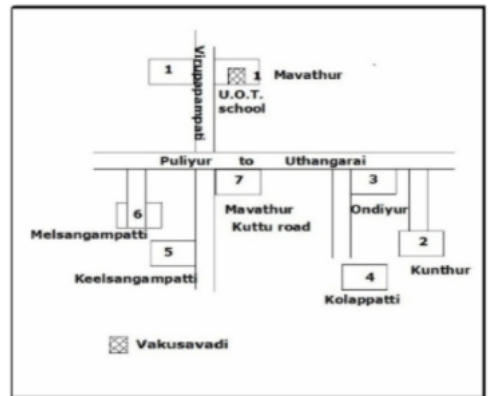

Google Map View

Polling Station Building Front View

Polling Station Front View

Cad View

Key MAP View

1	NLT0021741	பெயர் : செல்வமணி - தந்தையின் பெயர்: வன்றோஸ் - வீட்டு எண் : 1-60 வயது : 38 பாலினம் : ஆண்	Photo is available	2	NLT2409795	பெயர் : வேதேஷா மா தந்தையின் பெயர்: மகாலிங்கம் சி வீட்டு எண் : 1/135 வயது : 24 பாலினம் : பெண்	Photo is available	3	NLT0529156	பெயர் : புவனேஸ்வரி - தந்தையின் பெயர்: புஷ்பராஜி - வீட்டு எண் : 1-170 வயது : 34 பாலினம் : பெண்	Photo is available
4	NLT0638205	பெயர் : சசிகலா - கணவர் பெயர்: சங்கர் - வீட்டு எண் : 1-183 வயது : 35 பாலினம் : பெண்	Photo is available	5	NLT0529032	பெயர் : கோகிலா - கணவர் பெயர்: திம்மராயன் - வீட்டு எண் : 1-189 வயது : 38 பாலினம் : பெண்	Photo is available	6	NLT1010545	பெயர் : உஷா - தந்தையின் பெயர்: ராஜா - வீட்டு எண் : 2 வயது : 32 பாலினம் : பெண்	Photo is available
7	NLT1274042	பெயர் : ஜெயபுரீ - கணவர் பெயர்: காவேரி - வீட்டு எண் : 2-19 வயது : 31 பாலினம் : பெண்	Photo is available	8	NLT0528877	பெயர் : முருகன் - தந்தையின் பெயர்: ஜெகநாதன் - வீட்டு எண் : 2-39 வயது : 37 பாலினம் : ஆண்	Photo is available	9	NLT1010628	பெயர் : முரளி - தந்தையின் பெயர்: கிருஷ்ணன் - வீட்டு எண் : 2-46 வயது : 31 பாலினம் : ஆண்	Photo is available
10	NLT2276830	பெயர் : திவ்யா கணவர் பெயர்: வெங்கடேசன் வீட்டு எண் : 2/49 வயது : 24 பாலினம் : பெண்	Photo is available	11	NLT2346195	பெயர் : ஸீ.கௌரி தந்தையின் பெயர்: சின்னசாமி வீட்டு எண் : 2/53 வயது : 22 பாலினம் : பெண்	Photo is available	12	NLT1010610	பெயர் : முத்துவேல் - தந்தையின் பெயர்: கோபால் - வீட்டு எண் : 2-56 வயது : 35 பாலினம் : ஆண்	Photo is available
13	NLT1229798	பெயர் : கோகிலா - கணவர் பெயர்: மாதவேல் - வீட்டு எண் : 2-66A வயது : 33 பாலினம் : பெண்	Photo is available	14	NLT1229756	பெயர் : கார்த்திகேயன் ஆ - தந்தையின் பெயர்: ஆதிசிவன் நா - வீட்டு எண் : 2-111 வயது : 28 பாலினம் : ஆண்	Photo is available	15	NLT1273994	பெயர் : இளையராஜா - தந்தையின் பெயர்: சிவாஜி - வீட்டு எண் : 2-117 வயது : 28 பாலினம் : ஆண்	Photo is available
16	NLT1229764	பெயர் : ஜோதிகா - தந்தையின் பெயர்: சண்முகம் - வீட்டு எண் : 2-133 வயது : 28 பாலினம் : பெண்	Photo is available	17	NLT1274000	பெயர் : தெய்வாணை - தந்தையின் பெயர்: மாணிக்கம் - வீட்டு எண் : 2-141 வயது : 28 பாலினம் : பெண்	Photo is available	18	NLT1374362	பெயர் : தீபா தந்தையின் பெயர்: ஜெயவேல் வீட்டு எண் : 2-142 வயது : 25 பாலினம் : பெண்	Photo is available
19	NLT1273986	பெயர் : பசுபதி - தந்தையின் பெயர்: மாது - வீட்டு எண் : 2-143 வயது : 28 பாலினம் : ஆண்	Photo is available	20	KMC1165455	பெயர் : சின்னப்பன் - தந்தையின் பெயர்: கெங்காரமோடன் - வீட்டு எண் : 2-145 வயது : 86 பாலினம் : ஆண்	Photo is available	21	NLT1615939	பெயர் : கிருஷ்ணன் - தந்தையின் பெயர்: சின்னப்பன் - வீட்டு எண் : 2-145 வயது : 61 பாலினம் : ஆண்	Photo is available
22	KMC1717727	பெயர் : உஷாராணி - கணவர் பெயர்: கிருஷ்ணன் - வீட்டு எண் : 2-145 வயது : 53 பாலினம் : பெண்	Photo is available	23	KMC1353721	பெயர் : நல்லம்மாள் - கணவர் பெயர்: முருகன் - வீட்டு எண் : 2-146 வயது : 66 பாலினம் : பெண்	Photo is available	24	KMC1718238	பெயர் : தவமணி - தந்தையின் பெயர்: முருகன் - வீட்டு எண் : 2-146 வயது : 42 பாலினம் : ஆண்	Photo is available
25	NLT1615947	பெயர் : சென்னகிருஷ்ணன் - தந்தையின் பெயர்: சென்னப்பன் - வீட்டு எண் : 2-147 வயது : 54 பாலினம் : ஆண்	Photo is available	26	KMC1353770	பெயர் : யசோதா - கணவர் பெயர்: சென்னகிருஷ்ணன் - வீட்டு எண் : 2-147 வயது : 51 பாலினம் : பெண்	Photo is available	27	NLT1615954	பெயர் : ராஜா - தந்தையின் பெயர்: முனுசாமி - வீட்டு எண் : 2-148 வயது : 61 பாலினம் : ஆண்	Photo is available
28	KMC1353788	பெயர் : செந்தாமரை - கணவர் பெயர்: ராஜா - வீட்டு எண் : 2-148 வயது : 51 பாலினம் : பெண்	Photo is available	29	NLT2303477	பெயர் : வடிவேல் தந்தையின் பெயர்: ராஜேந்திரன் வீட்டு எண் : 2/148 வயது : 33 பாலினம் : ஆண்	Photo is available	30	NLT1615962	பெயர் : வேலு - தந்தையின் பெயர்: முனுசாமி - வீட்டு எண் : 2-149 வயது : 53 பாலினம் : ஆண்	Photo is available