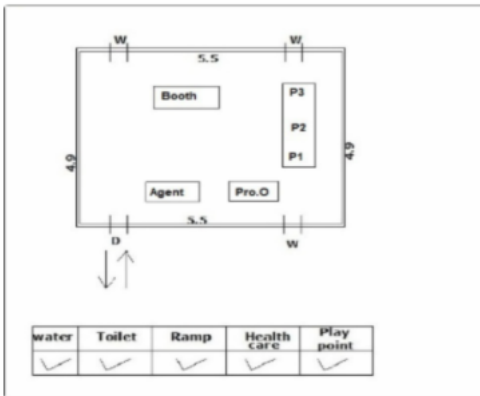

Google Map View

Polling Station Building Front View

Polling Station Front View

Cad View

Key MAP View

1	NLT0021741	பெயர் : செல்வமணி - தந்தையின் பெயர்: வன்றோஸ் - வீட்டு எண் : 1-60 வயது : 38 பாலினம் : ஆண்	Photo is available	2	NLT2409795	பெயர் : வேதேஷா மா தந்தையின் பெயர்: மகாலிங்கம் சி வீட்டு எண் : 1/135 வயது : 24 பாலினம் : பெண்	Photo is available	3	NLT0529156	பெயர் : புவனேஸ்வரி - தந்தையின் பெயர்: புஷ்பராஜி - வீட்டு எண் : 1-170 வயது : 34 பாலினம் : பெண்	Photo is available
4	NLT0638205	பெயர் : சசிகலா - கணவர் பெயர்: சங்கர் - வீட்டு எண் : 1-183 வயது : 35 பாலினம் : பெண்	Photo is available	5	NLT0529032	பெயர் : கோகிலா - கணவர் பெயர்: திம்மராயன் - வீட்டு எண் : 1-189 வயது : 38 பாலினம் : பெண்	Photo is available	6	NLT1010545	பெயர் : உஷா - தந்தையின் பெயர்: ராஜா - வீட்டு எண் : 2 வயது : 32 பாலினம் : பெண்	Photo is available
7	NLT1274042	பெயர் : ஜெயபுரீ - கணவர் பெயர்: காவேரி - வீட்டு எண் : 2-19 வயது : 31 பாலினம் : பெண்	Photo is available	8	NLT0528877	பெயர் : முருகன் - தந்தையின் பெயர்: ஜெகநாதன் - வீட்டு எண் : 2-39 வயது : 37 பாலினம் : ஆண்	Photo is available	9	NLT1010628	பெயர் : முரளி - தந்தையின் பெயர்: கிருஷ்ணன் - வீட்டு எண் : 2-46 வயது : 31 பாலினம் : ஆண்	Photo is available
10	NLT2276830	பெயர் : திவ்யா கணவர் பெயர்: வெங்கடேசன் வீட்டு எண் : 2/49 வயது : 24 பாலினம் : பெண்	Photo is available	11	NLT2346195	பெயர் : ஸீ.கௌரி தந்தையின் பெயர்: சின்னசாமி வீட்டு எண் : 2/53 வயது : 22 பாலினம் : பெண்	Photo is available	12	NLT1010610	பெயர் : முத்துவேல் - தந்தையின் பெயர்: கோபால் - வீட்டு எண் : 2-56 வயது : 35 பாலினம் : ஆண்	Photo is available
13	NLT1229798	பெயர் : கோகிலா - கணவர் பெயர்: மாதவேல் - வீட்டு எண் : 2-66A வயது : 33 பாலினம் : பெண்	Photo is available	14	NLT1229756	பெயர் : கார்த்திகேயன் ஆ - தந்தையின் பெயர்: ஆதிசிவன் நா - வீட்டு எண் : 2-111 வயது : 28 பாலினம் : ஆண்	Photo is available	15	NLT1273994	பெயர் : இளையராஜா - தந்தையின் பெயர்: சிவாஜி - வீட்டு எண் : 2-117 வயது : 28 பாலினம் : ஆண்	Photo is available
16	NLT1229764	பெயர் : ஜோதிகா - தந்தையின் பெயர்: சண்முகம் - வீட்டு எண் : 2-133 வயது : 28 பாலினம் : பெண்	Photo is available	17	NLT1274000	பெயர் : தெய்வாணை - தந்தையின் பெயர்: மாணிக்கம் - வீட்டு எண் : 2-141 வயது : 28 பாலினம் : பெண்	Photo is available	18	NLT1374362	பெயர் : தீபா தந்தையின் பெயர்: ஜெயவேல் வீட்டு எண் : 2-142 வயது : 25 பாலினம் : பெண்	Photo is available
19	NLT1273986	பெயர் : பசுபதி - தந்தையின் பெயர்: மாது - வீட்டு எண் : 2-143 வயது : 28 பாலினம் : ஆண்	Photo is available	20	KMC1165455	பெயர் : சின்னப்பன் - தந்தையின் பெயர்: கெங்காரமோடன் - வீட்டு எண் : 2-145 வயது : 86 பாலினம் : ஆண்	Photo is available	21	NLT1615939	பெயர் : கிருஷ்ணன் - தந்தையின் பெயர்: சின்னப்பன் - வீட்டு எண் : 2-145 வயது : 61 பாலினம் : ஆண்	Photo is available
22	KMC1717727	பெயர் : உஷாராணி - கணவர் பெயர்: கிருஷ்ணன் - வீட்டு எண் : 2-145 வயது : 53 பாலினம் : பெண்	Photo is available	23	KMC1353721	பெயர் : நல்லம்மாள் - கணவர் பெயர்: முருகன் - வீட்டு எண் : 2-146 வயது : 66 பாலினம் : பெண்	Photo is available	24	KMC1718238	பெயர் : தவமணி - தந்தையின் பெயர்: முருகன் - வீட்டு எண் : 2-146 வயது : 42 பாலினம் : ஆண்	Photo is available
25	NLT1615947	பெயர் : சென்னகிருஷ்ணன் - தந்தையின் பெயர்: சென்னப்பன் - வீட்டு எண் : 2-147 வயது : 54 பாலினம் : ஆண்	Photo is available	26	KMC1353770	பெயர் : யசோதா - கணவர் பெயர்: சென்னகிருஷ்ணன் - வீட்டு எண் : 2-147 வயது : 51 பாலினம் : பெண்	Photo is available	27	NLT1615954	பெயர் : ராஜா - தந்தையின் பெயர்: முனுசாமி - வீட்டு எண் : 2-148 வயது : 61 பாலினம் : ஆண்	Photo is available
28	KMC1353788	பெயர் : செந்தாமரை - கணவர் பெயர்: ராஜா - வீட்டு எண் : 2-148 வயது : 51 பாலினம் : பெண்	Photo is available	29	NLT2303477	பெயர் : வடிவேல் தந்தையின் பெயர்: ராஜேந்திரன் வீட்டு எண் : 2/148 வயது : 33 பாலினம் : ஆண்	Photo is available	30	NLT1615962	பெயர் : வேலு - தந்தையின் பெயர்: முனுசாமி - வீட்டு எண் : 2-149 வயது : 53 பாலினம் : ஆண்	Photo is available