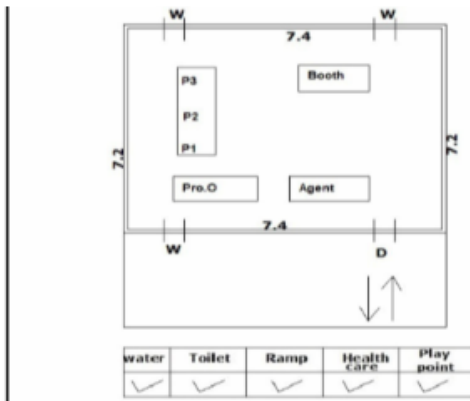

Google Map View

Polling Station Building Front View

Polling Station Front View

Cad View

Key MAP View

சட்டமன்றத் தொகுதியின் எண் மற்றும் பெயர் : 51-ஊத்தங்கரை  
பிரிவு எண் மற்றும் பெயர் 1-தாதம்பட்டி (வ.கி) மற்றும் (ஊ), தாதம்பட்டி வார்டு 1