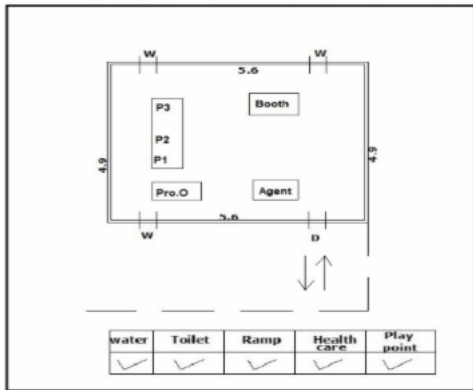

Google Map View

Polling Station Building Front View

Polling Station Front View

Cad View

Key MAP View

சட்டமன்றத் தொகுதியின் எண் மற்றும் பெயர் : 51-ஊத்தங்கரை

பிரிவு எண் மற்றும் பெயர் 1-ஜிங்கல்கதிரம்பட்டி (வ.கி) மற்றும் (ஊ), ஜிங்கல்கதிரம்பட்டி வார்டு 1