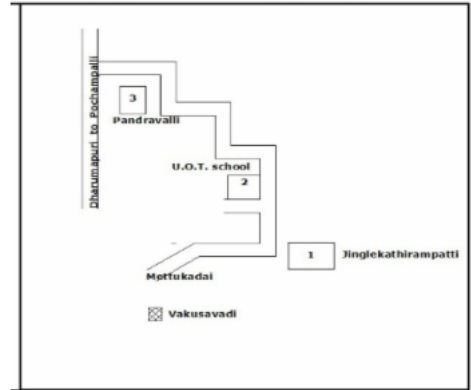

Google Map View

Polling Station Building Front View

Polling Station Front View

Cad View

Key MAP View

சட்டமன்றத் தொகுதியின் எண் மற்றும் பெயர் : 51-ஊத்தங்கரை

பிரிவு எண் மற்றும் பெயர் 1-ஜிங்கல்கதிரம்பட்டி (வ.கி) மற்றும் (ஊ), ஜிங்கல்கதிரம்பட்டி வார்டு 1