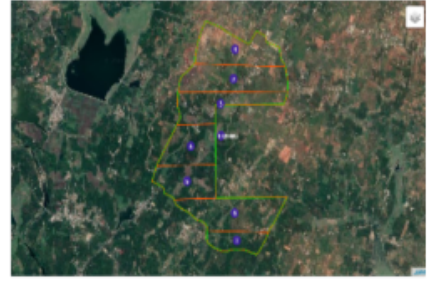

Google Map View