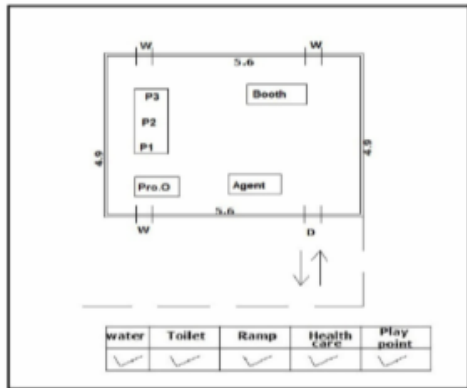

Google Map View

Polling Station Building Front View

Polling Station Front View

Cad View

Key MAP View

1 பெயர் : நந்தினி - கணவர் பெயர்: திருநாவுக்கரசு - வீட்டு எண் : 1 வயது : 29 பாலினம் : பெண் Photo is available	NLT1254127	2 பெயர் : தமிழ்செல்வன் தந்தையின் பெயர்: ஆறுமுகம் வீட்டு எண் : 1/224 வயது : 22 பாலினம் : ஆண் Photo is available	NLT2409167	3 பெயர் : ரங்கநாதன் - தந்தையின் பெயர்: ராஜி நயினார் - வீட்டு எண் : 2-23 வயது : 63 பாலினம் : ஆண் Photo is available	KMC1730134
4 பெயர் : காளியப்பன் - தந்தையின் பெயர்: குப்பன் எ வெப்பாளம்பட்டியான் - வீட்டு எண் : 2-27 வயது : 64 பாலினம் : ஆண் Photo is available	KMC1354760	5 பெயர் : சுலோசனா - கணவர் பெயர்: காளியப்பன் - வீட்டு எண் : 2-27 வயது : 57 பாலினம் : பெண் Photo is available	NLT1646025	6 பெயர் : சிவசந்திரன் - தந்தையின் பெயர்: காளியப்பன் - வீட்டு எண் : 2-27 வயது : 38 பாலினம் : ஆண் Photo is available	NLT0024745
7 பெயர் : பாரதி - கணவர் பெயர்: சிவச்சந்திரன் - வீட்டு எண் : 2-27-A வயது : 33 பாலினம் : பெண் Photo is available	NLT1117654	8 பெயர் : முத்துகுமரன் - தந்தையின் பெயர்: ரங்கநாதன் - வீட்டு எண் : 2-28 வயது : 42 பாலினம் : ஆண் Photo is available	NLT0024414	9 பெயர் : பாண்டியராஜன் - தந்தையின் பெயர்: ரங்கநாதன் - வீட்டு எண் : 2-28 வயது : 37 பாலினம் : ஆண் Photo is available	NLT0024422
10 பெயர் : இரமணி - கணவர் பெயர்: முத்துக்குமரன் - வீட்டு எண் : 2-28 வயது : 31 பாலினம் : பெண் Photo is available	NLT1117662	11 பெயர் : தேவி - கணவர் பெயர்: குமரேசன் - வீட்டு எண் : 2-29 வயது : 48 பாலினம் : பெண் Photo is available	NLT1646033	12 பெயர் : மணிமேகலை - கணவர் பெயர்: நரசிம்மன் - வீட்டு எண் : 2-31 வயது : 62 பாலினம் : பெண் Photo is available	NLT0024307
13 பெயர் : அருணாசலம் - தந்தையின் பெயர்: நரசிம்மன் - வீட்டு எண் : 2-31 வயது : 44 பாலினம் : ஆண் Photo is available	KMC1398288	14 பெயர் : தங்கராஜா - தந்தையின் பெயர்: நரசிம்மன் - வீட்டு எண் : 2-31 வயது : 42 பாலினம் : ஆண் Photo is available	KMC1404706	15 பெயர் : ராஜேஷ்வரி - தந்தையின் பெயர்: நரசிம்மன் - வீட்டு எண் : 2-31 வயது : 39 பாலினம் : பெண் Photo is available	NLT0024349
16 பெயர் : திணைஷ் - தந்தையின் பெயர்: வெங்கட்டேசன் - வீட்டு எண் : 2-31 வயது : 32 பாலினம் : ஆண் Photo is available	NLT0812065	17 பெயர் : நரசிம்மன் - தந்தையின் பெயர்: கிருஷ்ண நைனார் - வீட்டு எண் : 2-32 வயது : 63 பாலினம் : ஆண் Photo is available	NLT0701904	18 பெயர் : வெங்கடேசன் - தந்தையின் பெயர்: கிருஷ்ண நயினார் - வீட்டு எண் : 2-32 வயது : 57 பாலினம் : ஆண் Photo is available	NLT1646041
19 பெயர் : செல்வி - கணவர் பெயர்: வெங்கடேசன் - வீட்டு எண் : 2-32 வயது : 56 பாலினம் : பெண் Photo is available	KMC1354778	20 பெயர் : அழகுதம்பி - தந்தையின் பெயர்: அருணாசல நயினார் - வீட்டு எண் : 2-33 வயது : 75 பாலினம் : ஆண் Photo is available	KMC1354786	21 பெயர் : சத்தியவாணி - கணவர் பெயர்: அழகுதம்பி - வீட்டு எண் : 2-33 வயது : 63 பாலினம் : பெண் Photo is available	KMC1355023
22 பெயர் : அருண்சங்கர் - தந்தையின் பெயர்: அழகுதம்பி - வீட்டு எண் : 2-33 வயது : 45 பாலினம் : ஆண் Photo is available	KMC1354794	23 பெயர் : நித்யா - கணவர் பெயர்: அருண்சங்கர் - வீட்டு எண் : 2-33 வயது : 43 பாலினம் : பெண் Photo is available	NLT0532291	24 பெயர் : அருண்குமார் - தந்தையின் பெயர்: அழகுதம்பி - வீட்டு எண் : 2-33 வயது : 39 பாலினம் : ஆண் Photo is available	NLT0024976
25 பெயர் : கலைவாணி - தந்தையின் பெயர்: அருண்குமார் - வீட்டு எண் : 2-33 வயது : 35 பாலினம் : பெண் Photo is available	NLT1254192	26 பெயர் : செந்தில்குமார் - தந்தையின் பெயர்: வீரராகவன் - வீட்டு எண் : 2-34 வயது : 56 பாலினம் : ஆண் Photo is available	NLT1646058	27 பெயர் : சிவக்குமார் - தந்தையின் பெயர்: வீரராகவன் - வீட்டு எண் : 2-34 வயது : 56 பாலினம் : ஆண் Photo is available	NLT1646066
28 பெயர் : லக்ஷ்மி - கணவர் பெயர்: சிவக்குமார் - வீட்டு எண் : 2-34 வயது : 52 பாலினம் : பெண் Photo is available	KMC1355015	29 பெயர் : லட்சுமி - கணவர் பெயர்: செந்தில்குமார் - வீட்டு எண் : 2-34 வயது : 50 பாலினம் : பெண் Photo is available	NLT1646074	30 பெயர் : பழனிசாமி - தந்தையின் பெயர்: ராமசாமி - வீட்டு எண் : 2-37 வயது : 66 பாலினம் : ஆண் Photo is available	KMC1732023