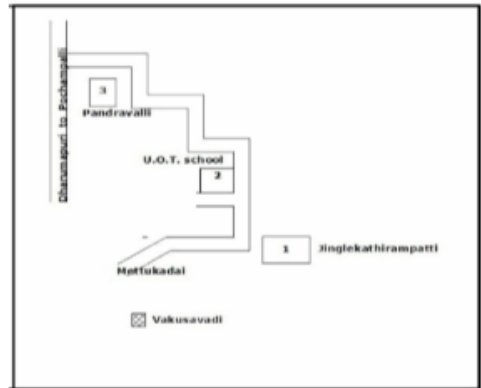

Google Map View

Polling Station Building Front View

Polling Station Front View

Cad View

Key MAP View

1 பெயர் : நந்தினி - கணவர் பெயர்: திருநாவுக்கரசு - வீட்டு எண் : 1 வயது : 29 பாலினம் : பெண் Photo is available	NLT1254127	2 பெயர் : தமிழ்செல்வன் தந்தையின் பெயர்: ஆறுமுகம் வீட்டு எண் : 1/224 வயது : 22 பாலினம் : ஆண் Photo is available	NLT2409167	3 பெயர் : ரங்கநாதன் - தந்தையின் பெயர்: ராஜி நயினார் - வீட்டு எண் : 2-23 வயது : 63 பாலினம் : ஆண் Photo is available	KMC1730134
4 பெயர் : காளியப்பன் - தந்தையின் பெயர்: குப்பன் எ வெப்பாளம்பட்டியான் - வீட்டு எண் : 2-27 வயது : 64 பாலினம் : ஆண் Photo is available	KMC1354760	5 பெயர் : சுலோசனா - கணவர் பெயர்: காளியப்பன் - வீட்டு எண் : 2-27 வயது : 57 பாலினம் : பெண் Photo is available	NLT1646025	6 பெயர் : சிவசந்திரன் - தந்தையின் பெயர்: காளியப்பன் - வீட்டு எண் : 2-27 வயது : 38 பாலினம் : ஆண் Photo is available	NLT0024745
7 பெயர் : பாரதி - கணவர் பெயர்: சிவச்சந்திரன் - வீட்டு எண் : 2-27-A வயது : 33 பாலினம் : பெண் Photo is available	NLT1117654	8 பெயர் : முத்துகுமரன் - தந்தையின் பெயர்: ரங்கநாதன் - வீட்டு எண் : 2-28 வயது : 42 பாலினம் : ஆண் Photo is available	NLT0024414	9 பெயர் : பாண்டியராஜன் - தந்தையின் பெயர்: ரங்கநாதன் - வீட்டு எண் : 2-28 வயது : 37 பாலினம் : ஆண் Photo is available	NLT0024422
10 பெயர் : இரமணி - கணவர் பெயர்: முத்துக்குமரன் - வீட்டு எண் : 2-28 வயது : 31 பாலினம் : பெண் Photo is available	NLT1117662	11 பெயர் : தேவி - கணவர் பெயர்: குமரேசன் - வீட்டு எண் : 2-29 வயது : 48 பாலினம் : பெண் Photo is available	NLT1646033	12 பெயர் : மணிமேகலை - கணவர் பெயர்: நரசிம்மன் - வீட்டு எண் : 2-31 வயது : 62 பாலினம் : பெண் Photo is available	NLT0024307
13 பெயர் : அருணாசலம் - தந்தையின் பெயர்: நரசிம்மன் - வீட்டு எண் : 2-31 வயது : 44 பாலினம் : ஆண் Photo is available	KMC1398288	14 பெயர் : தங்கராஜா - தந்தையின் பெயர்: நரசிம்மன் - வீட்டு எண் : 2-31 வயது : 42 பாலினம் : ஆண் Photo is available	KMC1404706	15 பெயர் : ராஜேஷ்வரி - தந்தையின் பெயர்: நரசிம்மன் - வீட்டு எண் : 2-31 வயது : 39 பாலினம் : பெண் Photo is available	NLT0024349
16 பெயர் : திணைஷ் - தந்தையின் பெயர்: வெங்கட்டேசன் - வீட்டு எண் : 2-31 வயது : 32 பாலினம் : ஆண் Photo is available	NLT0812065	17 பெயர் : நரசிம்மன் - தந்தையின் பெயர்: கிருஷ்ண நைனார் - வீட்டு எண் : 2-32 வயது : 63 பாலினம் : ஆண் Photo is available	NLT0701904	18 பெயர் : வெங்கடேசன் - தந்தையின் பெயர்: கிருஷ்ண நயினார் - வீட்டு எண் : 2-32 வயது : 57 பாலினம் : ஆண் Photo is available	NLT1646041
19 பெயர் : செல்வி - கணவர் பெயர்: வெங்கடேசன் - வீட்டு எண் : 2-32 வயது : 56 பாலினம் : பெண் Photo is available	KMC1354778	20 பெயர் : அழகுதம்பி - தந்தையின் பெயர்: அருணாசல நயினார் - வீட்டு எண் : 2-33 வயது : 75 பாலினம் : ஆண் Photo is available	KMC1354786	21 பெயர் : சத்தியவாணி - கணவர் பெயர்: அழகுதம்பி - வீட்டு எண் : 2-33 வயது : 63 பாலினம் : பெண் Photo is available	KMC1355023
22 பெயர் : அருண்சங்கர் - தந்தையின் பெயர்: அழகுதம்பி - வீட்டு எண் : 2-33 வயது : 45 பாலினம் : ஆண் Photo is available	KMC1354794	23 பெயர் : நித்யா - கணவர் பெயர்: அருண்சங்கர் - வீட்டு எண் : 2-33 வயது : 43 பாலினம் : பெண் Photo is available	NLT0532291	24 பெயர் : அருண்குமார் - தந்தையின் பெயர்: அழகுதம்பி - வீட்டு எண் : 2-33 வயது : 39 பாலினம் : ஆண் Photo is available	NLT0024976
25 பெயர் : கலைவாணி - தந்தையின் பெயர்: அருண்குமார் - வீட்டு எண் : 2-33 வயது : 35 பாலினம் : பெண் Photo is available	NLT1254192	26 பெயர் : செந்தில்குமார் - தந்தையின் பெயர்: வீரராகவன் - வீட்டு எண் : 2-34 வயது : 56 பாலினம் : ஆண் Photo is available	NLT1646058	27 பெயர் : சிவக்குமார் - தந்தையின் பெயர்: வீரராகவன் - வீட்டு எண் : 2-34 வயது : 56 பாலினம் : ஆண் Photo is available	NLT1646066
28 பெயர் : லக்ஷ்மி - கணவர் பெயர்: சிவக்குமார் - வீட்டு எண் : 2-34 வயது : 52 பாலினம் : பெண் Photo is available	KMC1355015	29 பெயர் : லட்சுமி - கணவர் பெயர்: செந்தில்குமார் - வீட்டு எண் : 2-34 வயது : 50 பாலினம் : பெண் Photo is available	NLT1646074	30 பெயர் : பழனிசாமி - தந்தையின் பெயர்: ராமசாமி - வீட்டு எண் : 2-37 வயது : 66 பாலினம் : ஆண் Photo is available	KMC1732023