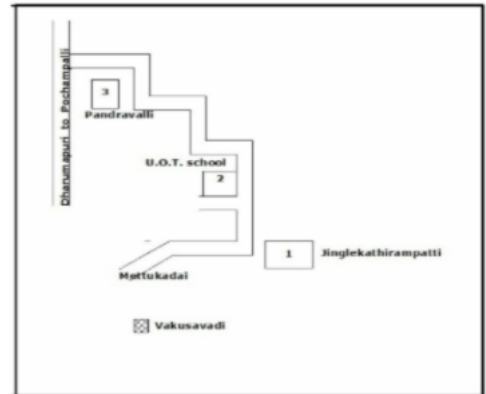

Google Map View

Polling Station Building Front View

Polling Station Front View

Cad View

Key MAP View

சட்டமன்றத் தொகுதியின் எண் மற்றும் பெயர் : 51-ஊத்தங்கரை
பிரிவு எண் மற்றும் பெயர் : 1-ஜிங்கல்கதிரம்பட்டி (வ.கி) மற்றும் (ஊ), புது மோட்டூர் வார்டு 3