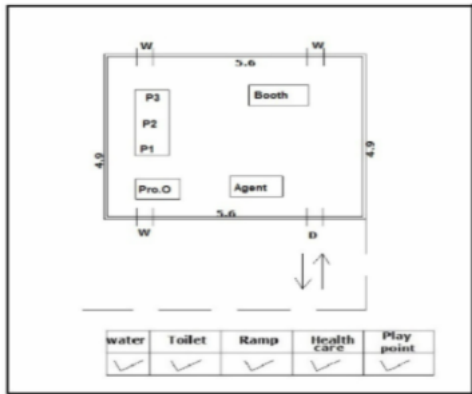

Google Map View

Polling Station Building Front View

Polling Station Front View

Cad View

Key MAP View

சட்டமன்றத் தொகுதியின் எண் மற்றும் பெயர் : 51-ஊத்தங்கரை
பிரிவு எண் மற்றும் பெயர் : 1-ஜிங்கல்கதிரம்பட்டி (வ.கி) மற்றும் (ஊ), புது மோட்டூர் வார்டு 3