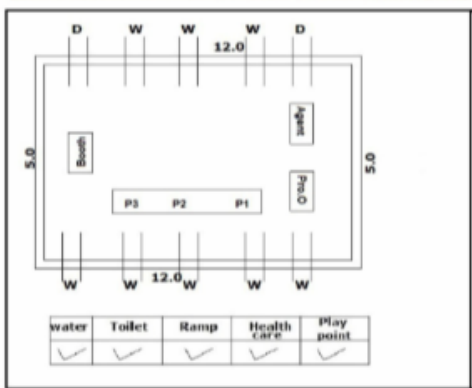

Cad View

Key MAP View