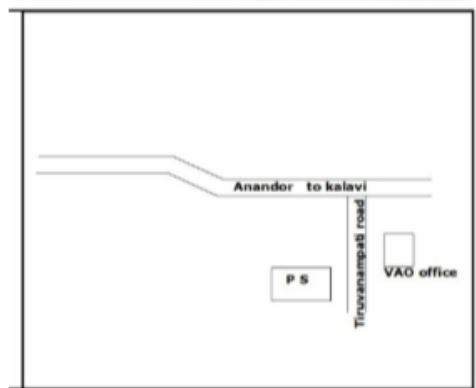

Google Map View

Polling Station Building Front View

Polling Station Front View

Cad View

Key MAP View

சட்டமன்றத் தொகுதியின் எண் மற்றும் பெயர் : 51-ஊத்தங்கரை
பிரிவு எண் மற்றும் பெயர் 1-திருவணப்பட்டி (வ.கி) மற்றும் (ஊ), வார்டு 1 திருவணப்பட்டி கிழக்கு