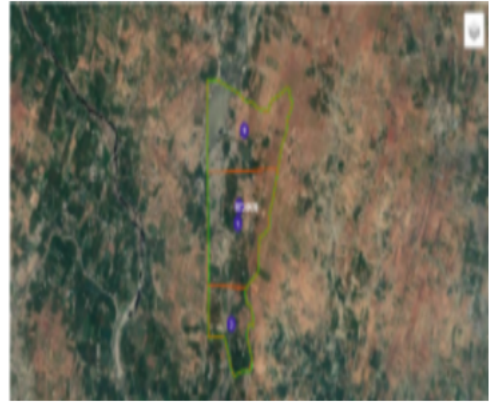

Google Map View

Polling Station Building Front View

Polling Station Front View

Cad View

Key MAP View

சட்டமன்றத் தொகுதியின் எண் மற்றும் பெயர் : 51-ஊத்தங்கரை

பிரிவு எண் மற்றும் பெயர் 1-திருவணப்பட்டி (வ.கி) மற்றும் (ஊ), வார்டு 1 திருவணப்பட்டி மேற்கு