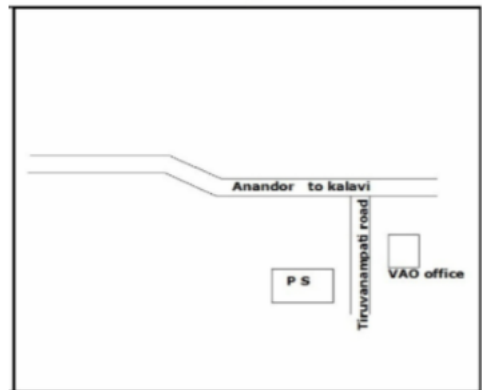

Google Map View

Polling Station Building Front View

Polling Station Front View

Cad View

Key MAP View

சட்டமன்றத் தொகுதியின் எண் மற்றும் பெயர் : 51-ஊத்தங்கரை

பிரிவு எண் மற்றும் பெயர் 1-திருவணப்பட்டி (வ.கி) மற்றும் (ஊ), வார்டு 1 திருவணப்பட்டி மேற்கு