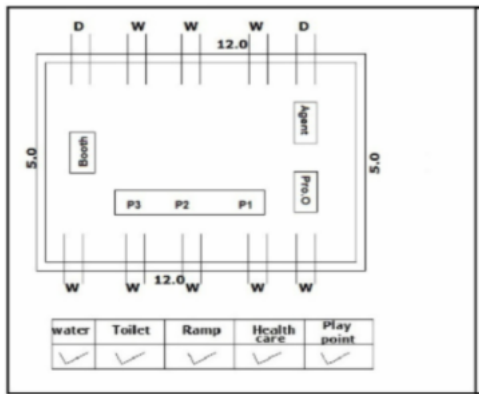

Google Map View

Polling Station Building Front View

Polling Station Front View

Cad View

Key MAP View

சட்டமன்றத் தொகுதியின் எண் மற்றும் பெயர் : 51-ஊத்தங்கரை

பிரிவு எண் மற்றும் பெயர் 1-திருவணப்பட்டி (வ.கி) மற்றும் (ஊ), வார்டு 1 திருவணப்பட்டி மேற்கு