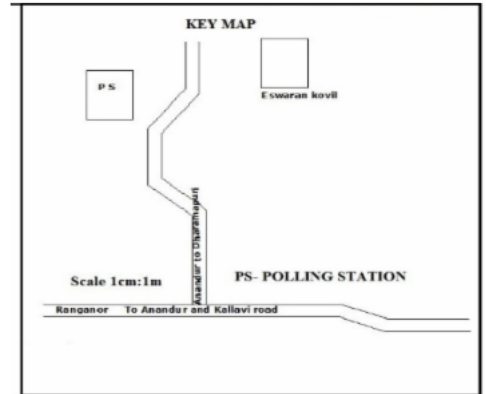

Key MAP View