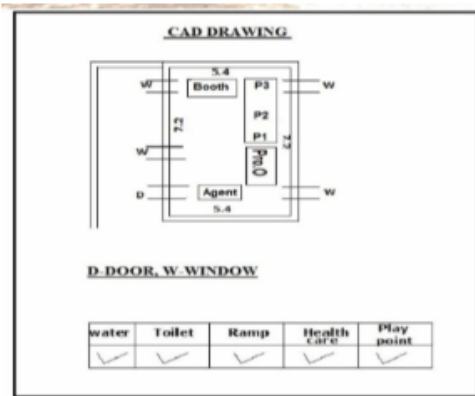

**Polling Station Building Front View**

**Polling Station Front View**

**Cad View**

**Key MAP View**

1 பெயர் : சுகுணா - கணவர் பெயர்: ஒழுக்கன் கோவிந்தசாமி - வீட்டு எண் : 1 வயது : 55 பாலினம் : பெண்	KMC1563048 Photo is available	2 பெயர் : தனம் - கணவர் பெயர்: மணி - வீட்டு எண் : 1 வயது : 54 பாலினம் : பெண்	KMC1231992 Photo is available	3 பெயர் : உண்ணாமலை - கணவர் பெயர்: அருணகிரி - வீட்டு எண் : 1 வயது : 53 பாலினம் : பெண்	NLT1014059 Photo is available
4 பெயர் : ஆசைதம்பி - தந்தையின் பெயர்: ஒழுக்கன் கோவிந்தசாமி - வீட்டு எண் : 1 வயது : 49 பாலினம் : ஆண்	KMC2720365 Photo is available	5 பெயர் : கோகிலா - கணவர் பெயர்: பாஸ்கரன் - வீட்டு எண் : 1 வயது : 47 பாலினம் : பெண்	KMC2775815 Photo is available	6 பெயர் : சாலா - கணவர் பெயர்: தமிழ்தாஸ் - வீட்டு எண் : 1 வயது : 42 பாலினம் : பெண்	NLT0815050 Photo is available
7 பெயர் : கவிதா - கணவர் பெயர்: வீரமணி - வீட்டு எண் : 1 வயது : 42 பாலினம் : பெண்	NLT0703918 Photo is available	8 பெயர் : கார்த்திக் - தந்தையின் பெயர்: காளியப்பன் - வீட்டு எண் : 1 வயது : 41 பாலினம் : ஆண்	NLT0919985 Photo is available	9 பெயர் : பூநாயகி - கணவர் பெயர்: சுப்பிரமணி - வீட்டு எண் : 1 வயது : 38 பாலினம் : பெண்	NLT1014158 Photo is available
10 பெயர் : ராமசந்திரன் - தந்தையின் பெயர்: மணி - வீட்டு எண் : 1 வயது : 35 பாலினம் : ஆண்	NLT0703835 Photo is available	11 பெயர் : ஜோதிலட்சுமி - தந்தையின் பெயர்: சின்னராஜி - வீட்டு எண் : 1 வயது : 34 பாலினம் : பெண்	NLT0814798 Photo is available	12 பெயர் : அம்மு - கணவர் பெயர்: கார்த்திக் - வீட்டு எண் : 1 வயது : 32 பாலினம் : பெண்	NLT1014166 Photo is available
13 பெயர் : சந்தர்சினி - தந்தையின் பெயர்: ராமச்சந்திரன் - வீட்டு எண் : 1 வயது : 31 பாலினம் : பெண்	NLT1188739 Photo is available	14 பெயர் : விஜயலட்சுமி - கணவர் பெயர்: மோகன்ராஜ் - வீட்டு எண் : 1 வயது : 30 பாலினம் : பெண்	NLT1188721 Photo is available	15 பெயர் : சுகாசினி - கணவர் பெயர்: விஜய் - வீட்டு எண் : 1 வயது : 29 பாலினம் : பெண்	NLT1118637 Photo is available
16 பெயர் : பிரவீன் - தந்தையின் பெயர்: சங்கர் - வீட்டு எண் : 1 வயது : 28 பாலினம் : ஆண்	NLT1188713 Photo is available	17 பெயர் : சுமித்ரா - கணவர் பெயர்: வெற்றிவேல் - வீட்டு எண் : 1 வயது : 27 பாலினம் : பெண்	NLT1317445 Photo is available	18 பெயர் : சந்தியா தந்தையின் பெயர்: நாகராஜ் வீட்டு எண் : 1 வயது : 26 பாலினம் : பெண்	NLT1335538 Photo is available
19 பெயர் : ராகுல் தந்தையின் பெயர்: அண்ணாமலை வீட்டு எண் : 1 வயது : 26 பாலினம் : ஆண்	NLT1335546 Photo is available	20 பெயர் : ரானபிரியா தாயின் பெயர்: வீரமணி வீட்டு எண் : 1 வயது : 25 பாலினம் : பெண்	NLT1436260 Photo is available	21 பெயர் : விஸ்வா பா தந்தையின் பெயர்: பாஸ்கர் வீட்டு எண் : 01 வயது : 24 பாலினம் : ஆண்	NLT2472959 Photo is available
22 பெயர் : சோபா பா தந்தையின் பெயர்: பாஸ்கர் வீட்டு எண் : 01 வயது : 22 பாலினம் : பெண்	NLT2472934 Photo is available	23 பெயர் : இந்துமதி பா தந்தையின் பெயர்: பாஸ்கர் வீட்டு எண் : 01 வயது : 20 பாலினம் : பெண்	NLT2472900 Photo is available	24 பெயர் : வி சாரதி கவிதா தாயின் பெயர்: கவிதா வீட்டு எண் : 1 வயது : 19 பாலினம் : ஆண்	NLT2590412 Photo is available
25 பெயர் : காயத்ரி ஆ ஆசைத்தம்பி தந்தையின் பெயர்: ஆசைத்தம்பி வீட்டு எண் : 1 வயது : 19 பாலினம் : பெண்	NLT2590453 Photo is available	26 பெயர் : கனகா - கணவர் பெயர்: ஆறுமுகம் - வீட்டு எண் : 1-9 வயது : 35 பாலினம் : பெண்	NLT0814632 Photo is available	27 பெயர் : முருகானந்தம் - தந்தையின் பெயர்: நாகேஷ் - வீட்டு எண் : 1-11 வயது : 32 பாலினம் : ஆண்	NLT0703645 Photo is available
28 பெயர் : நவினா - கணவர் பெயர்: முருகானந்தம் - வீட்டு எண் : 1-11 வயது : 30 பாலினம் : பெண்	NLT1254929 Photo is available	29 பெயர் : துரை தந்தையின் பெயர்: ராஜா வீட்டு எண் : 1/23 வயது : 25 பாலினம் : ஆண்	NLT2189629 Photo is available	30 பெயர் : தமிழ்கொடி தந்தையின் பெயர்: அர்ஜுனன் வீட்டு எண் : 1-24 வயது : 23 பாலினம் : ஆண்	NLT2343945 Photo is available