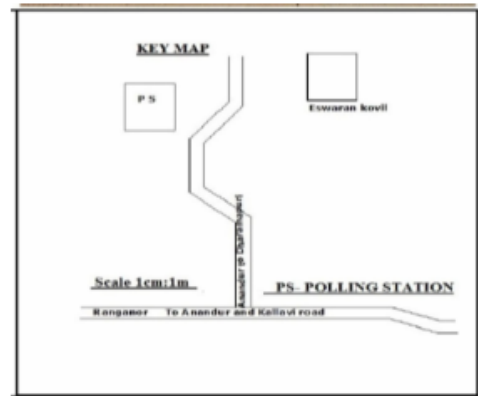

Cad View

Key MAP View