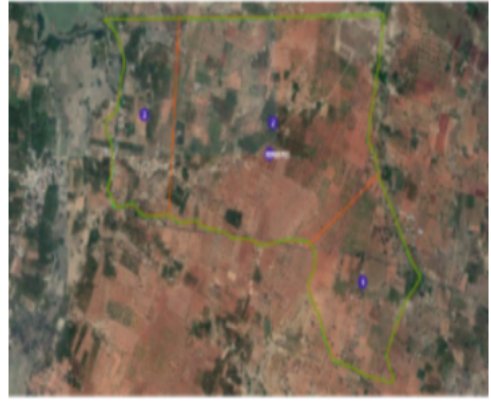

Google Map View