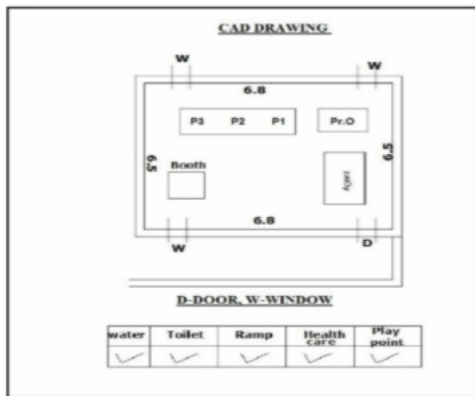

Google Map View

Polling Station Building Front View

Polling Station Front View

Cad View

Key MAP View

சட்டமன்றத் தொகுதியின் எண் மற்றும் பெயர் : 51-ஊத்தங்கரை
பிரிவு எண் மற்றும் பெயர் 1-ரெட்டிப்பட்டி(வ.கி) மற்றும் வாணிப்பட்டி (ஊ), சீங்கம்பட்டி வார்டு 1