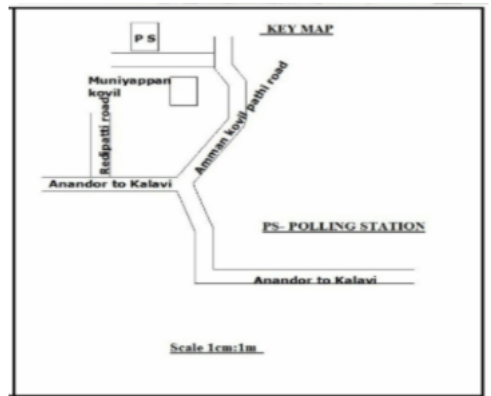

3. வாக்குச் சாவடியின் விவரங்கள்

வாக்குச் சாவடியின் எண் மற்றும் பெயர் : 91 - ஊராட்சி ஒன்றிய நடுநிலைப்பள்ளி, அம்மன்கோவில்பதி - 635112, மேற்கு பார்த்த தாரசு கட்டிடம் வடக்கு பகுதி.	வாக்குச் சாவடியின் வகைப்பாடு (ஆண்/பெண்/பொது)	
வாக்குச் சாவடியின் முகவரி : ஊராட்சி ஒன்றிய நடுநிலைப்பள்ளி, அம்மன்கோயில்பதி, 635112	துணை வாக்குச் சாவடிகளின் எண்ணிக்கை :	0

Google Map View

Polling Station Building Front View

Polling Station Front View

Cad View

Key MAP View

சட்டமன்றத் தொகுதியின் எண் மற்றும் பெயர் : 51-ஊத்தங்கரை
பிரிவு எண் மற்றும் பெயர் 1-ரெட்டிப்பட்டி(வ.கி) மற்றும் வாணிப்பட்டி (ஊ), சீங்கம்பட்டி வார்டு 1