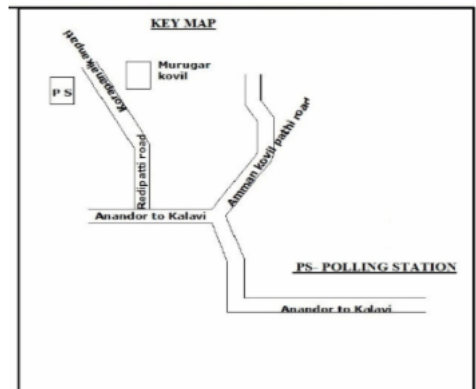

Google Map View

Polling Station Building Front View

Polling Station Front View

Cad View

Key MAP View

சட்டமன்றத் தொகுதியின் எண் மற்றும் பெயர் : 51-ஊத்தங்கரை
பிரிவு எண் மற்றும் பெயர் 1-ரெட்டிப்பட்டி(வ.கி) மற்றும் வாணிப்பட்டி (ஊ), ரெட்டிப்பட்டி வார்டு 3