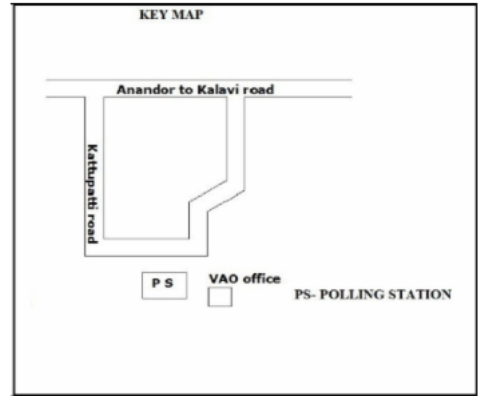

Google Map View

Polling Station Building Front View

Polling Station Front View

Cad View

Key MAP View

சட்டமன்றத் தொகுதியின் எண் மற்றும் பெயர் : 51-ஊத்தங்கரை
பிரிவு எண் மற்றும் பெயர் 1-சாலமரத்துப்பட்டி (வ,கி) மற்றும் (ஊ), சாலமரத்துப்பட்டி வார்டு 1