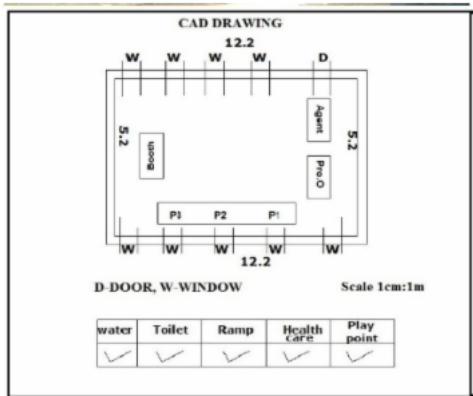

Google Map View

Polling Station Building Front View

Polling Station Front View

Cad View

Key MAP View

சட்டமன்றத் தொகுதியின் எண் மற்றும் பெயர் : 51-ஊத்தங்கரை
பிரிவு எண் மற்றும் பெயர் 1-சாலமரத்துப்பட்டி (வ,கி) மற்றும் (ஊ), சாலமரத்துப்பட்டி வார்டு 1