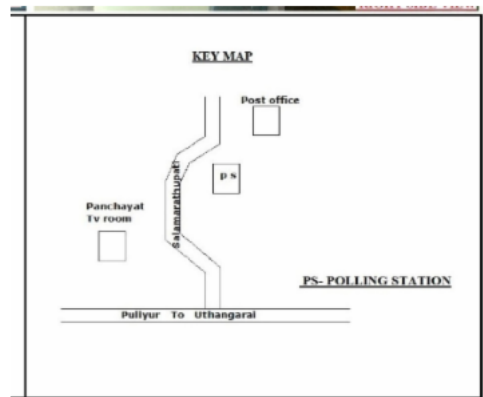

3. வாக்குச் சாவடியின் விவரங்கள்

வாக்குச் சாவடியின் எண் மற்றும் பெயர் : 96 - ஊராட்சி ஒன்றிய துவக்கப்பள்ளி சாலமரத்துப்பட்டி 635304, மேற்கு பார்த்த தாரசு கட்டிடம்	வாக்குச் சாவடியின் வகைப்பாடு (ஆண்/பெண்/பொது)	பொது
வாக்குச் சாவடியின் முகவரி : ஊராட்சி ஒன்றிய துவக்கப்பள்ளி சாலமரத்துப்பட்டி, 635 304,	துணை வாக்குச் சாவடிகளின் எண்ணிக்கை :	0

Google Map View

Polling Station Building Front View

Polling Station Front View

Cad View

Key MAP View

சட்டமன்றத் தொகுதியின் எண் மற்றும் பெயர் : 51-ஊத்தங்கரை
பிரிவு எண் மற்றும் பெயர் 1-சாலமரத்துப்பட்டி (வ,கி) மற்றும் (ஊ), சந்தூர் வார்டு 2