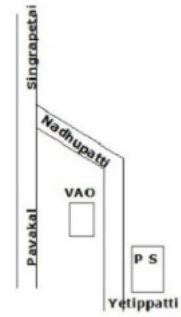

Key MAP View