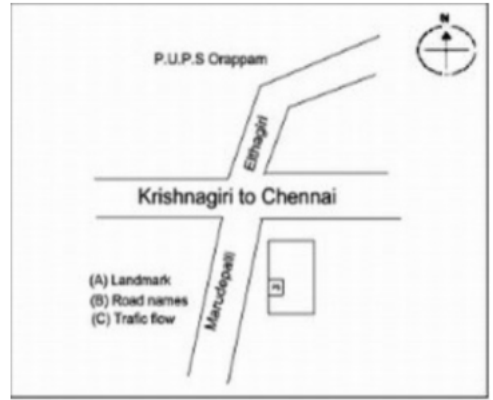

Key MAP View