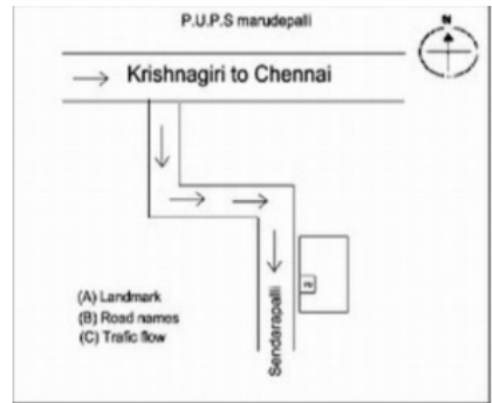

Key MAP View