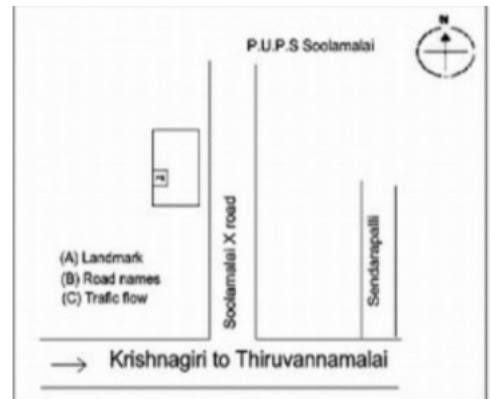

Key MAP View