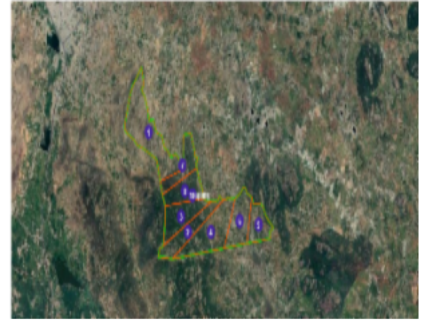

3. வாக்குச் சாவடியின் விவரங்கள்

<p>வாக்குச் சாவடியின் எண் மற்றும் பெயர் :</p> <p>120 - ஊராட்சி ஒன்றிய துவக்கப்பள்ளி மோடிக்குப்பம் 635203, தெற்கு பார்த்த தாரசு கட்டிடம் ஒரு பகுதி</p> <p>வாக்குச் சாவடியின் முகவரி :</p> <p>ஊராட்சி ஒன்றிய துவக்கப்பள்ளி மோடிக்குப்பம், 635203</p>	<p>வாக்குச் சாவடியின் வகைப்பாடு (ஆண்/பெண்/பொது)</p>	<p>பொது</p>
	<p>துணை வாக்குச் சாவடிகளின் எண்ணிக்கை :</p>	<p>0</p>

4. வாக்காளர்களின் எண்ணிக்கை

தொடங்கும் வரிசை எண்	முடியும் வரிசை எண்.	நிகர வாக்காளர்களின் எண்ணிக்கை			
		ஆண்	பெண்	மூன்றாம் பாலினம்	மொத்தம்
1	932	450	482	0	932

கையொப்பம்

Nazri Naksha

Google Map View

Polling Station Building Front View