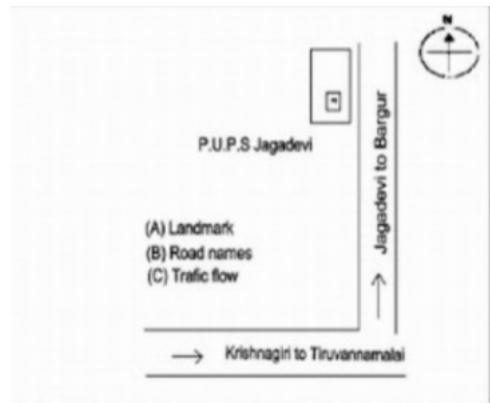

Key MAP View