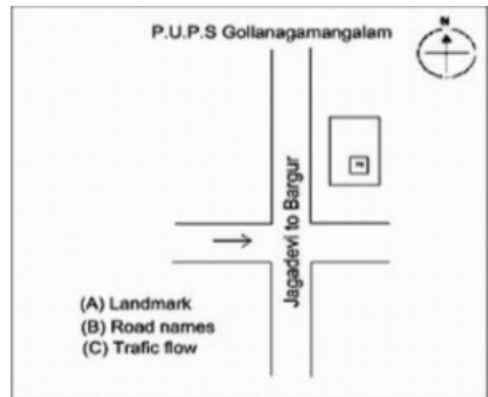

Key MAP View