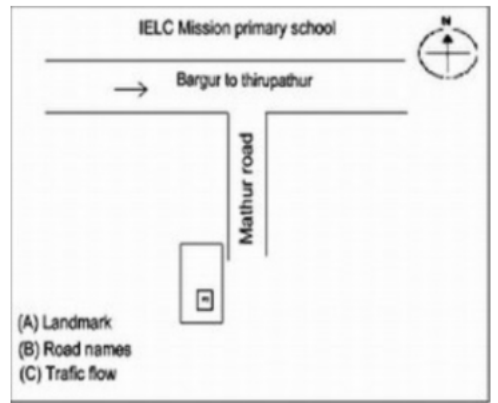

3. வாக்குச் சாவடியின் விவரங்கள்

வாக்குச் சாவடியின் எண் மற்றும் பெயர் : 135 - ஐஇஎல்சி துவக்கப்பள்ளி வெங்கடசமுத்திரம் 635104, வடக்கு பார்த்த தார்சு கட்டிடம் கிழக்குப் பகுதி வாக்குச் சாவடியின் முகவரி : ஐஇஎல்சி துவக்கப்பள்ளி வெங்கடசமுத்திரம், 635104	வாக்குச் சாவடியின் வகைப்பாடு (ஆண்/பெண்/பொது)	பொது
	துணை வாக்குச் சாவடிகளின் எண்ணிக்கை	0

Polling Station Front View

Cad View

Key MAP View

சட்டமன்றத் தொகுதியின் எண் மற்றும் பெயர் : 52-பர்சூர்
பிரிவு எண் மற்றும் பெயர் 1-சிகரலப்பள்ளி (வ.கி) மற்றும் (ஊ), வெங்கடசமுத்திரம் வார்டு 4,5

பாகம் எண் : 135