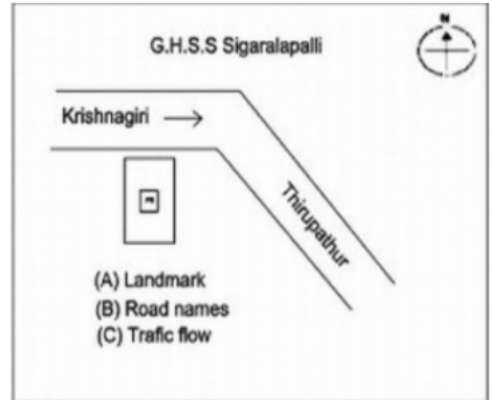

Key MAP View